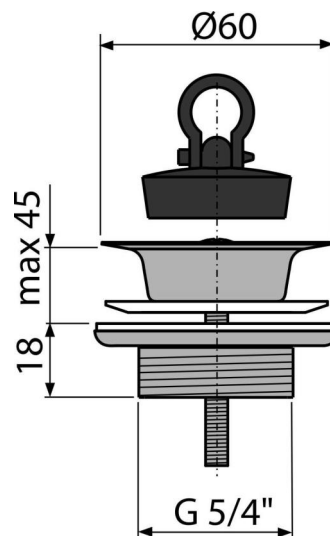

A439

Výpust' umývadlová 5/4" celokovová

Použitie

Pre umývadlá

Vlastnosti

- Materiál: nerez
- Závit pre pripojenie k umývadlovému sifónu 5/4"

Rozsah dodávky

- Nerezová mriežka výpuste
- Telo výpuste z kvalitnej nerezovej ocele
- Zátka z PVC

Objednací kód, Logistické informácie

Kód	EAN	Hmotnosť (kus balenie paleta)	Rozmer (kus balenie)	Množstvo (balenie paleta)
A439	8595580518660	0,14 5,56 109,0 kg	90×70×70 390×240×300 mm	40 640 ks

Záruky

2/3 rokov *

Normy

EN 274

Technické parametre

- Závit 5/4"