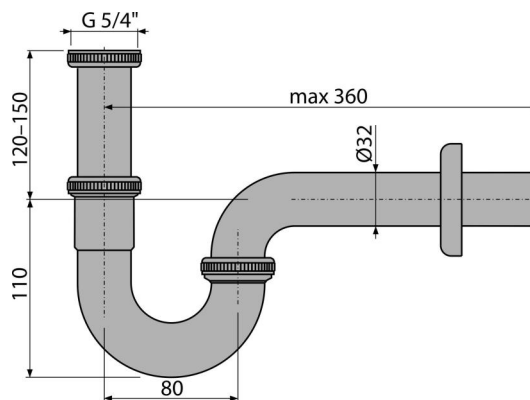

A4320

„U” alakú mosdósifon DN32, 5/4” hollandi anyával, fém

Alkalmazás

Mosdóhoz

Jellemzők

- Anyag: sárgaréz krómozott felülettel
- Csatlakozás a szennyvízcsőre Ø32 mm
- Fokozott ellenálló képesség a karcolással szemben

Csomag tartalma

- Hollandi anya a mosdó leeresztő csatlakozásához 5/4"
- Rozetta fémből
- Szifon

Rendelési szám, Logisztikai információk

| Kód | EAN | Súly (db csomagolás paletta) | Méret (db csomagolás) | Mennyiség (csomagolás paletta) |
|-------|---------------|-------------------------------------|-----------------------------|-------------------------------------|
| A4320 | 8595580518677 | 0,32 6,33 197,1 kg | 350x120x43 590x390x240 mm | 20 560 db |

Garanciák

2/3 év *

Szabványok

EN 274

Műszaki adatok

- Átfolyás 36 l/min
- Hőellenállás vizsgálat 95 °C
- Búzzár 62 mm