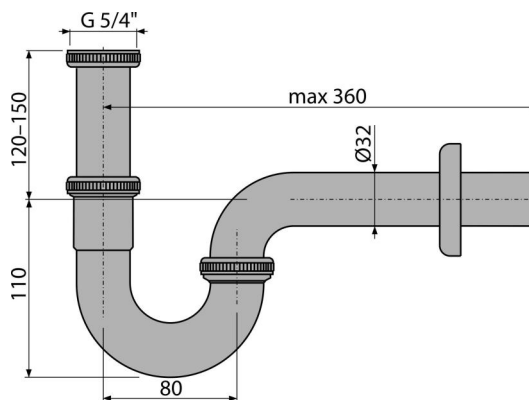

A4320

Sifon lavoar „U” DN32 cu piuliță 5/4”, metal

Aplicație

Pentru lavoar

Caracteristici

- Material: alamă cromată
- Conectare la conducta de evacuare Ø32 mm
- Rezistență îmbunătățită la zgârieturi

Conținutul pachetului

- Piuliță 5/4"
- Ornament metalic
- Corpul sifonului

Detalii pentru comandă, Informații logistice

| Cod | EAN | Greutate (buc ambalare palet) | Dimensiuni (buc ambalare) | Cantitate (ambalare palet) |
|-------|---------------|--------------------------------------|--------------------------------|---------------------------------|
| A4320 | 8595580518677 | 0,32 6,33 197,1 kg | 350x120x43 590x390x240 mm | 20 560 buc |

Garanție

2/3 ani *

Norme

EN 274

Parametrii tehnici

- Debit 36 l/min
- Rezistența termică 95 °C
- Sifon anti miros 62 mm