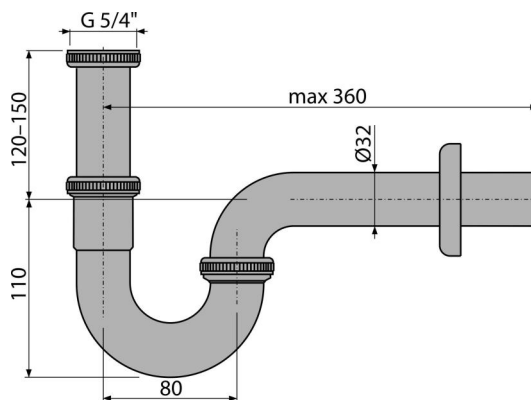

A4320

Сифон для умывальника DN32, U-форма с накладной гайкой 5/4", металл

Область применения

Для умывальников

Характеристика

- Материал: латунь с хромированным покрытием
- Подключение к стоковой трубе Ø32 мм
- Повышенная устойчивость к механическим повреждениям

Содержание комплекта

- Резьбовое соединение 5/4" для подключения слива раковины или биде
- Обрамление металлическое
- Корпус сифона

Код заказа, Логистическая информация

Код	EAN	Вес (шт упаковка паллета)	Размеры (шт упаковка)	Количество (упаковка паллета)
A4320	8595580518677	0,32 6,33 197,1 кг	350x120x43 590x390x240 мм	20 560 шт

Гарантии

2/3 лет *

Свойства

EN 274

Технические параметры

- Сток воды 36 l/min
- Термическая устойчивость 95 °C
- Гидрозатвор 62 мм