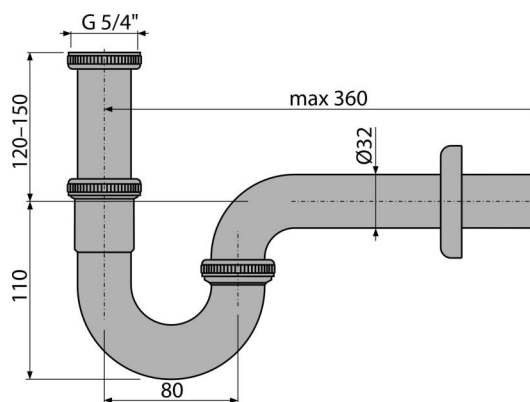

A4320

Sifón umývadlový „U“ DN32 s převlečnou maticou 5/4", kov

Použitie

Pre umývadlo

Vlastnosti

- Materiál: mosadz s chrómovou povrchovou úpravou
- Napojenie na odpadovú rúrku Ø32 mm
- Zvýšená odolnosť proti poškrabaniu

Rozsah dodávky

- Matica pre pripojenie umývadlovej výpuste 5/4"
- Rozeta kovová
- Telo sifónu

Objednací kód, Logistické informácie

Kód	EAN	Hmotnosť (kus balenie paleta)	Rozmer (kus balenie)	Množstvo (balenie paleta)
A4320	8595580518677	0,32 6,33 197,1 kg	350x120x43 590x390x240 mm	20 560 ks

Záruky

2/3 rokov *

Normy

EN 274

Technické parametre

- Prietok 36 l/min
- Tepelný atest 95 °C
- Zápachová uzáverka 62 mm