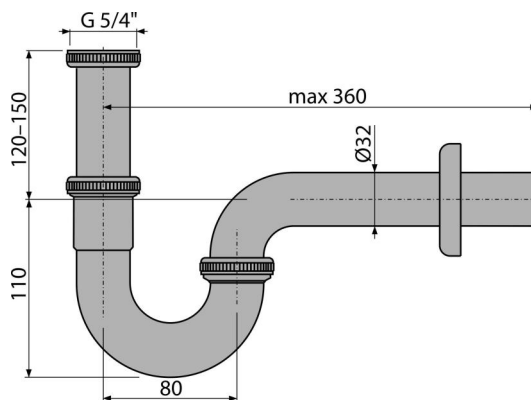

A4320

Сифон для умивальника DN32, U-форма з накладною гайкою 5/4", метал

Галузь застосування
для умивальників

Характеристика

- Матеріал: латунь з хромованим покриттям
- Підключення до стокової труби Ø32 мм
- Підвищена стійкість до механічних пошкоджень

Зміст комплекту

- Різьбове з'єднання 5/4" для підключення сливу раковини або біде
- обрамлення металеве
- Корпус сифона

Код замовлення, Логістична інформація

Код	EAN	Вага (шт упаковка палета)	Розміри (шт упаковка)	Кількість (упаковка палета)
A4320	8595580518677	0,32 6,33 197,1 кг	350x120x43 590x390x240 мм	20 560 шт

Гарантія
2/3 років *

Властивості
EN 274

Технічні характеристики

- Стік води 36 l/min
- термічна стійкість 95 °C
- Гідрозатвор 62 mm