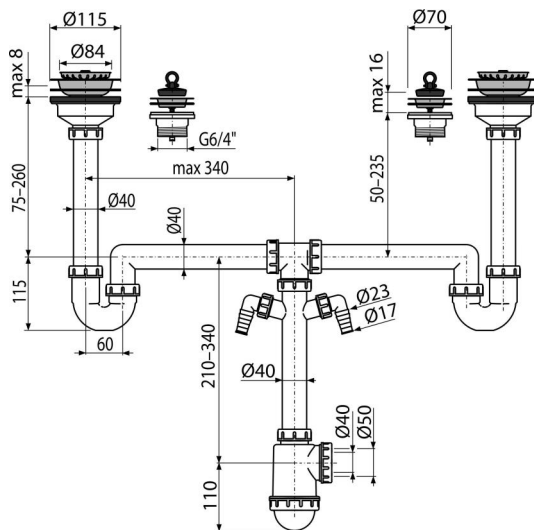

A8000

Универсален сифон за двукоритни мивки

Приложение

За комбинация на мивки
За специални мивки

Характеристики

- Два конектора за свързване на перални или съдомиялни машини
- Отделни части могат да се използват като резервни за сифон на мивки
- Материал: полипропилен
- Възможност за използване в нестандартни ситуации
- Възможността за използване на малки или големи отпадъци
- Изход за отпадни води готов за свързване към дренажна тръба Ø50 мм или Ø40 мм

Обхват на доставката

- Тапа от неръждаема стомана 2 бр
- Сифонни тела и клапи с два съединителя
- Сифон за мивка 6/4 "с решетка от неръждаема стомана Ø115 мм - 2 бр
- Сифон за мивка 6/4 "с решетка от неръждаема стомана Ø70 мм - 2 бр
- PVC тапа 2 бр

Продуктов код, Логистична информация

Код	EAN	Тегло (брой | опаковка | палет)	Размери (брой | опаковка)	Количество (опаковка | палет)
A8000	8595580519070	1,36 | 6,82 | 129,1 кг	510x130x210 | 590x390x430 мм	5 | 80 бр

Гаранция

2/3 гаранция *

Норми

EN 274

Технически спецификации

- Съединител за маркуч 17 mm
- Поток през два изхода 83,4 l/min
- Поток през един изход 49,8 l/min
- Термична устойчивост 95 °C
- Затвор против миризми 50 mm