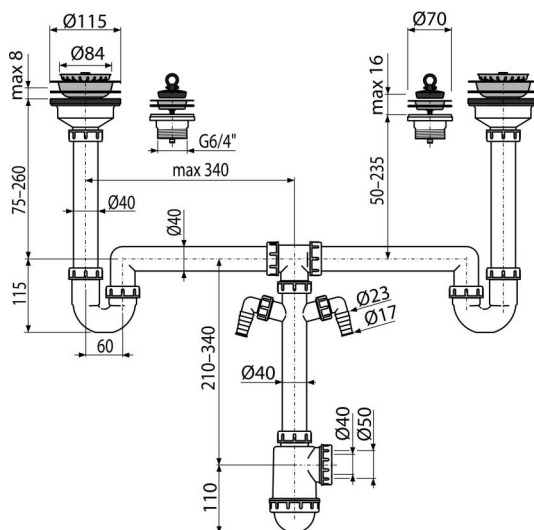

A8000

Univerzální dřezový set

Použití

Pro kombinaci dřezů
Pro speciální dřezy

Vlastnosti

- Dvě přípojky pro napojení pračky nebo myčky nádobí
- Jednotlivé části lze použít jako náhradní díly pro dřezové sifony
- Materiál: polypropylen
- Možnost použití při řešení nestandardních situací
- Možnost použití malé nebo velké výpusti
- Vývod odpadu připraven pro napojení odpadní trubky Ø50 nebo Ø40 mm

Rozsah dodávky

- Nerezová zátka 2 ks
- Tělo sifonu s dvěma přípojkami
- Výpust dřezová 6/4" s nerezovou mřížkou Ø115 mm – 2 ks
- Výpust dřezová 6/4" s nerezovou mřížkou Ø70 mm – 2 ks
- Zátka z PVC 2 ks

Objednací kód, Logistické informace

Kód	EAN	Hmotnost (kus | balení | paleta)	Rozměr (kus | balení)	Množství (balení | paleta)
A8000	8595580519070	1,36 | 6,82 | 129,1 kg	510×130×210 | 590×390×430 mm	5 | 80 ks

Záruky

2/3 roky *

Celní kód

39229000

Normy

ČSN EN 274

Technické parametry

- Přípojka na hadici 17 mm
- Průtok dvěma výpustmi 83,4 l/min
- Průtok jednou výpustí 49,8 l/min
- Tepelný atest 95 °C
- Zápachová uzávěra 50 mm