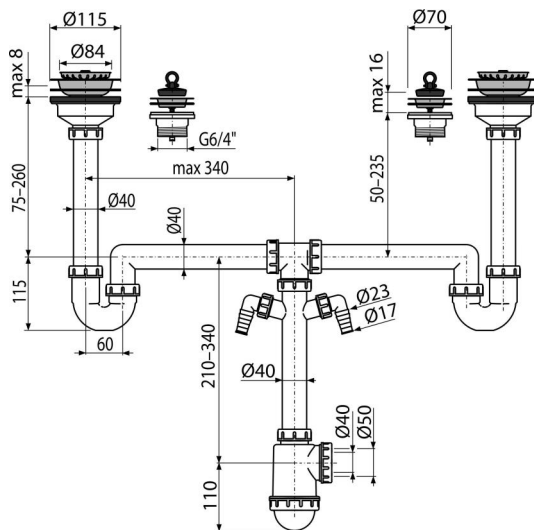

A8000

Univerzális mosogató készlet

Alkalmazás

A mosogató kombinációhoz
Speciális mosogatóhoz

Jellemzők

- Két csatlakozó a mosógépek vagy mosogatógépek csatlakozásához
- Egyes részek használhatóak mint pótalkatrészek a mosogató szifonokhoz
- Anyag: polipropilén
- Lehetséges használat a nem átlagos helyzetek esetén
- Lehetséges a nagy vagy kis leeresztő használata
- Előkészített szennyvíz kimenet a szennyvízcső csatlakozásához Ø50 mm vagy 40 mm

Csomag tartalma

- Rozsdamentes dugó 2 db
- Szifon két csatlakozóval
- Mosogató leeresztő 6/4" rozsdamentes leeresztő ráccsal Ø115 mm – 2 db
- Mosogató leeresztő 6/4" rozsdamentes leeresztő ráccsal, Ø70 mm – 2 db
- PVC dugó 2 db

Rendelési szám, Logisztikai információk

Kód	EAN	Súly (db csomagolás paletta)	Méret (db csomagolás)	Mennyiség (csomagolás paletta)
A8000	8595580519070	1,36 6,82 129,1 kg	510×130×210 590×390×430 mm	5 80 db

Garanciák

2/3 év *

Szabványok

EN 274

Műszaki adatok

- Tömítő csatlakozó 17 mm
- Vízfolyás két leeresztőn 83,4 l/min
- Vízfolyás egy leeresztőn 49,8 l/min
- Hőellenállás vizsgálat 95 °C
- Búzzár 50 mm