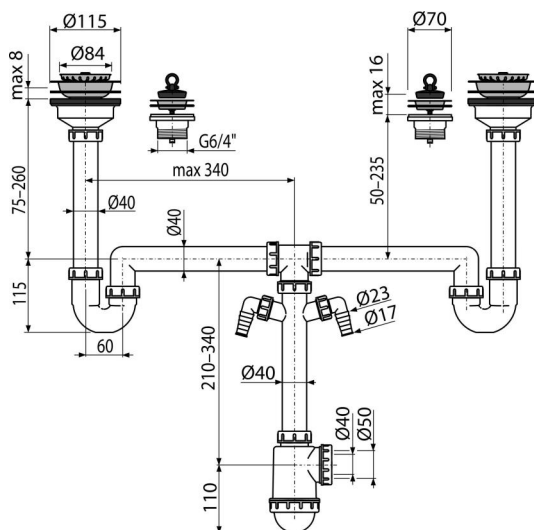

A8000

Sifon chiuvetă universal, set

Aplicație

Pentru majoritatea tipurilor de chiuvete

Pentru chiuvete atipice

Caracteristici

- Două racorduri pentru conectarea mașini de spălat rufe sau vase
- Pot fi utilizate ca piese de schimb pentru sifoanele de chiuvetă
- Material: polipropilenă
- Posibilitate de utilizare în situații neprevăzute
- Posibilitate de utilizare cu evacuări lungi sau scurte
- Evacuare de Ø50 mm sau 40 mm

Conținutul pachetului

- Dop din oțel inoxidabil 2 buc
- Sifon cu două racorduri
- Ventil pentru chiuvetă 6/4" cu sită din oțel inoxidabil Ø115 – 2 buc
- Ventil pentru chiuvetă 6/4" cu sită din oțel inoxidabil Ø70 – 2 buc
- Dop din PVC 2 buc

Detalii pentru comandă, Informații logistice

Cod	EAN	Greutate (buc ambalare palet)	Dimensiuni (buc ambalare)	Cantitate (ambalare palet)
A8000	8595580519070	1,36 6,82 129,1 kg	510×130×210 590×390×430 mm	5 80 buc

Garanție

2/3 ani *

Norme

EN 274

Parametrii tehnici

- Racord furtun 17 mm
- Prin intermediul a două puncte de curgere 83,4 l/min
- Evacuare singulară 49,8 l/min
- Rezistența termică 95 °C
- Sifon anti miros 50 mm