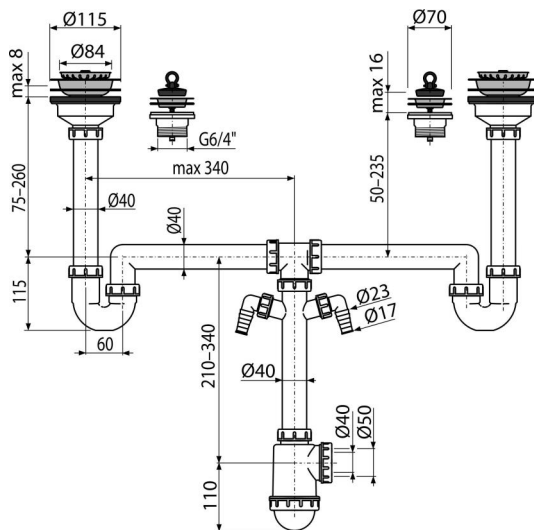

A8000

Univerzalan set sifona za sudoperu

Primena

Za posebne sudopere

Karakteristike

- Dva priključka za spajanje veš mašina ili mašina za sudove
- Materijal: polipropilen
- Mogućnost upotrebe u nestandardnim situacijama
- Mogućnost upotrebe malog ili velikog odvoda
- Izlaz odvoda spreman za priključak na odvodnu cev Ø50 mm ili Ø40 mm

Obim isporuke

- Čep od nerđajućeg čelika 2 kom
- Telo odvoda i sifona sa dva priključka
- Odvod sudopere 6/4" sa rešetkom od nerđajućeg čelika Ø115 mm - 2 kom
- Odvod sudopere 6/4" sa rešetkom od nerđajućeg čelika Ø70 mm - 2 kom
- PVC čep 2 kom

Broj porudžbine, Logističke informacije

Šifra	EAN	Težina (komad pakovanje paleta)	Dimenzije (komad paleta)	Količina (pakovanje paleta)
A8000	8595580519070	1,36 6,82 129,1 kg	510×130×210 590×390×430 mm	5 80 kom

Garancije

2/3 godina *

Norme

EN 274

Tehničke specifikacije

- Priključak za crevo 17 mm
- 83,4 l/min
- Protok kroz jedan izlaz 49,8 l/min
- Termička otpornost 95 °C
- Sifon za mirise 50 mm