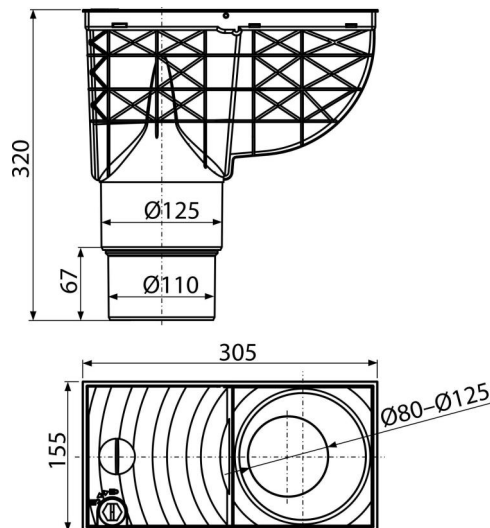

AGV4

Univerzális esővíz elvezető 300x155/125/110 mm, függőleges, fekete

Alkalmazás

Kültérben való alkalmazáshoz
Esővíz és a felszíni víz elvezetéséhez a csatorna hálózatba
Függőleges ereszcsonna csatlakozáshoz

Jellemzők

- Szín: fekete
- Megakadályozza a bűz áramlását a csatornavezetékéből
- Excentrikus távtartó a 80, 90, 100, 110 és 125 mm-es ereszcsonna bekötéshez
- Az anyaga tartalmaz UV stabilizátort ami ellenáll a fakulásnak és a műanyag révülésének
- Anyaga: üvegszál polipropilén – ellenáll a mechanikai, kémiai és hőkárosodásnak
- A szemét felfogó kosár rozsdamentes kivitelben is megvásárolható rágcsálók ellen
- Külön megvásárolható az univerzális távtartó, szögletes vagy kör alakú ereszek bekötéséhez
- A műanyag szennyfogókosár könnyen eltávolítható és tisztítható
- A térburkolatban történő elhelyezésnél az esővíz elvezető látható részei lecserélhetők szürke színű részekre
- Függőleges csatlakozás – 110, 125 mm
- A teknő mélyebb és markánsabb esése lehetővé teszi a víz gyorsabb és nagyobb elfolyását a csatorna felé
- Száraz bűzzár
- A zár megakadályozza a fedél spontán kinyílását, erős esőzések során

Csomag tartalma

- Billenőzár a visszaáramló bűz megakadályozására
- Szennyfogó kosár a durva szennyeződések felfogásához
- Távtartó készlet 80, 90, 100, 110, 125 mm-es átmérő
- Lefolyó test vízszintes csatlakozással Ø110/125 mm
- Fedél gyerekszárrel

Rendelési szám, Logisztikai információk

Kód	EAN	Súly (db csomagolás paletta)	Méret (db csomagolás)	Mennyiség (csomagolás paletta)
AGV4	8595580519285	1,24 4,97 94,6 kg	315x335x165 655x335x345 mm	4 60 db