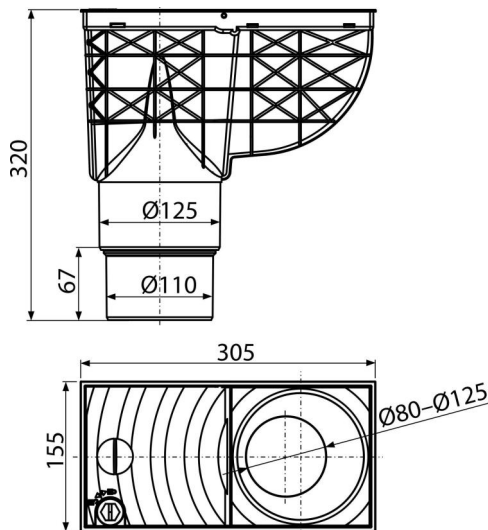

AGV4S

სანვინარი სანიაღვრე 300x155/125/110 მმ, სწორი გადინება, ნაცროსფერი

განმარტება

გარე შენობებში დასამონტაჟებლად გადინების მილების დასაკავშირებლად

დამახასიათებელი

- ფერი: რუხი
- ხელს უშლის კანალიზაციიდან უსიამოვნო სუნის გავრცელებას
- წყლის ნაკადის გადინების დამხობი რგოლების ნაკრები, დიამეტრები 80, 90, 100, 110 და 125 მმ
- მასალა შეიცავს ფერის დაკარგვისა და პლასტმასის დაძველების სანიანალმდეგო ულტრაიისფერი გამოსხივების სტაბილიზატორებს
- მასალა: ბოჭკოვანი მინით გამდიდრებული პოლიპროპილენი - მდგრადია მექანიკური, ქიმიური და თერმული დაზიანებისადმი
- დამატებითი ალტურელოზის შესაძლებლობა უჟანგავი ფოლადის კალათით, რაც ხელს უშლის კანალიზაციიდან ჭუჭყის ამოსვლას
- დამატებითი ალტურელოზის შესაძლებლობა უნივერსალური ჩანარებით მრგვალი და კვადრატული დრენაჟებისთვის
- ნარჩენების პლასტმასის კალათა, რომელიც არის მარტივად ამოღებადი და გასუფთავებადი
- მოსაპირკეთებელ ტროტუარის ფილებში წყლის სადინარის დაყენების შემდეგ, მისი ხილული ნაწილები შეიძლება შეიცვალოს მავი ნაწილებით
- პირდაპირი კავშირი კანალიზაციის გადინების მილთან - 110, 125 მმ
- კორუპსის დაქანება აუმჯობესებს წყლის ნაკადის კანალიზაციაში გადინების სიჩქარეს
- მშრალი წყლის ჩამკეტი
- საკეტი ხელს უშლის საფარის უნებლიე გახსნას და ძლიერი წვიმების დროს წყლის გაჟონვას

კომპლექტის შემადგენლობა

- სახშობი, კანალიზაციიდან სუნის დასახშობად
- ნაგვის და დიდი ნარჩენების კალათა
- დალუქვის რგოლების ნაკრები წყლის სადინარის დიამეტრით 80, 90, 100, 110, 125 მმ
- ტრამის კორუპსი გადინების პირდაპირი კავშირით Ø110 / 125 მმ
- თავსახური საკეტი

შეკვითის ნომერი, ლოგისტიკური ინფორმაცია

კოდი	EAN	წონა (კალი შეფუთვა პლატაზე)	ზომები (კალი შეფუთვა)	რაოდენობა (შეფუთვა პლატა)
AGV4S	8595580519292	1,24 4,94 94,1 კგ	315x335x165 655x335x345 მმ	4 60 (კალი)

გარანტია 2/6 years * საბაჟო კოდი 39269097 ნორმები EN 1253, EN 1451

ტექნიკური მახასიათებლები

- წყლის ნაკადი 396 l/min