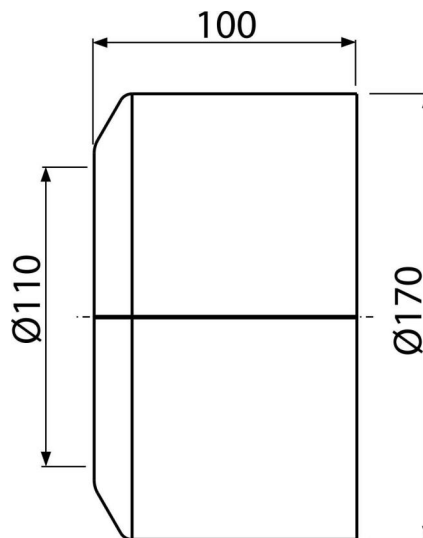

# A980

Розетка за тоалетна чиния DN110, голяма

#### Характеристики

- Материал: полипропилен
- За тръба Ø110 мм
- Розетка от две части - може да се монтира ретроспективно
- Подходящ за различни видове стоящи тоалетни

#### Продуктов код, Логистична информация

Код	EAN	Тегло (брой   опаковка   палет)	Размери (брой   опаковка)	Количество (опаковка   палет)
A980	8595580520434	0,14   4,23   87,6 кг	170×100×170   590×430×390 мм	30   480 бр