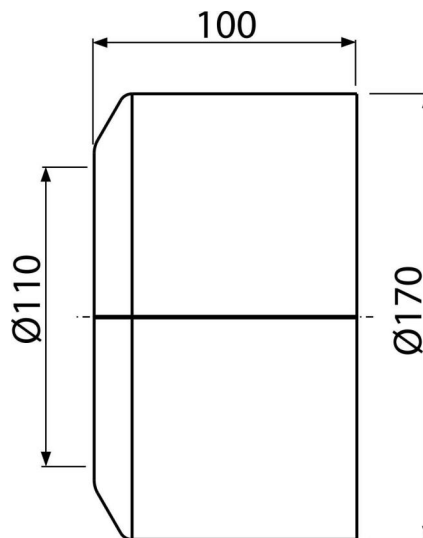

A980

Розетка за тоалетна чиния DN110, голяма

Приложение

За покриване на монтажния отвор на коляното на дренажната тръба

Характеристики

- Материал: полипропилен
- За тръба Ø110 мм
- Розетка от две части - може да се монтира ретроспективно
- Подходящ за различни видове стоящи тоалетни

Обхват на доставката

- Розетка

Продуктов код, Логистична информация

Код	EAN	Тегло (брой опаковка палет)	Размери (брой опаковка)	Количество (опаковка палет)
A980	8595580520434	0,14 4,23 87,6 кг	170×100×170 590×430×390 мм	30 480 бр