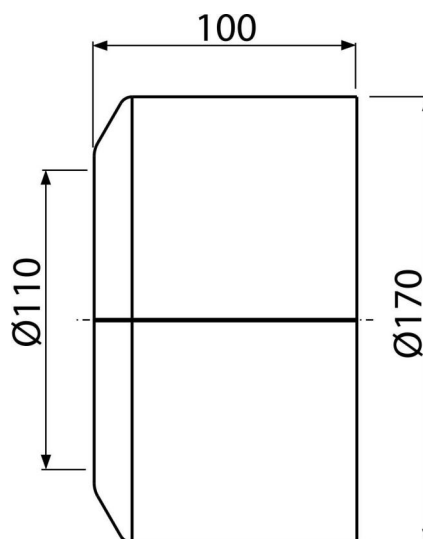

A980**WC rozeta velká DN110****Použití**

Pro krytí instalačního otvoru kolen odpadního potrubí

Vlastnosti

- Materiál: polypropylen
- Pro odpadní trubku Ø110 mm
- Rozeta ze dvou kusů – lze instalovat dodatečně
- Vhodná pro různé typy stojících toalet

Rozsah dodávky

- Rozeta

Objednací kód, Logistické informace

Kód	EAN	Hmotnost (kus balení paleta)	Rozměr (kus balení)	Množství (balení paleta)
A980	8595580520434	0,14 4,23 87,6 kg	170×100×170 590×430×390 mm	30 480 ks