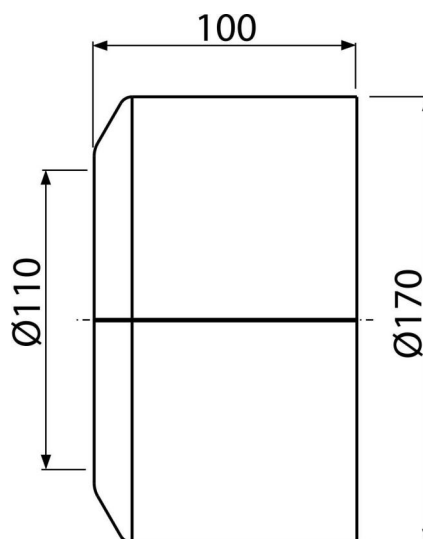

A980

WC rozeta velká DN110

Použití

Pro krytí instalačního otvoru kolen odpadního potrubí

Vlastnosti

- Materiál: polypropylen
- Pro odpadní trubku Ø110 mm
- Rozeta ze dvou kusů – lze instalovat dodatečně
- Vhodná pro různé typy stojících toalet

Rozsah dodávky

- Rozeta

Objednací kód, Logistické informace

| Kód | EAN | Hmotnost (kus balení paleta) | Rozměr (kus balení) | Množství (balení paleta) |
|------|---------------|-------------------------------------|------------------------------|-------------------------------|
| A980 | 8595580520434 | 0,14 4,23 87,6 kg | 170×100×170 590×430×390 mm | 30 480 ks |