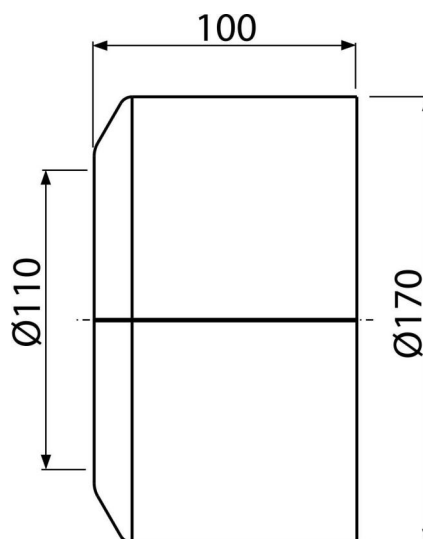

# A980

WC rozeta velká DN110

#### Použití

Pro krytí instalačního otvoru kolen odpadního potrubí

#### Vlastnosti

- Materiál: polypropylen
- Pro odpadní trubku Ø110 mm
- Rozeta ze dvou kusů – lze instalovat dodatečně
- Vhodná pro různé typy stojících toalet

#### Objednací kód, Logistické informace

| Kód  | EAN           | Hmotnost<br>(kus   balení   paleta) | Rozměr<br>(kus   balení)     | Množství<br>(balení   paleta) |
|------|---------------|-------------------------------------|------------------------------|-------------------------------|
| A980 | 8595580520434 | 0,14   4,07   133,8 kg              | 170×100×170   590×390×240 mm | 30   840 ks                   |