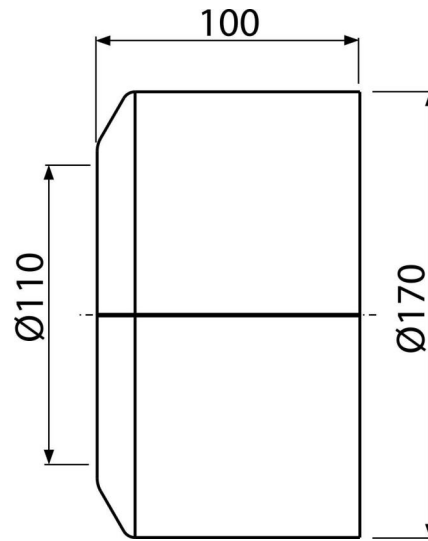

# A980

Rosette für WC groß DN110

### Anwendung

Zur Abdeckung der Wartungsöffnung der Bögen von Abwasserrohrleitungen bestimmt

### Eigenschaften

- Material: Polypropylen
- Für Ablaufrohr Ø110 mm
- Zweiteilige Rosette – kann auch nachträglich installiert werden
- Für verschiedene Typen von stehenden Toiletten

### Bestellnummer, Logistische Informationen

Code	EAN	Gewicht (stück   menge   palette)	Maße (stück   menge)	Verpackung (menge   palette)
A980	8595580520434	0,14   4,07   133,8 kg	170×100×170   590×390×240 mm	30   840 Stk.