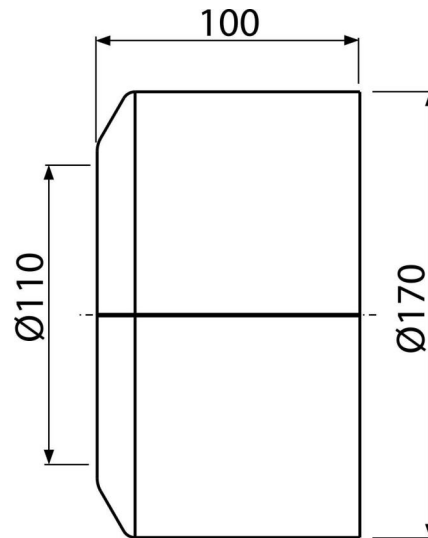

A980

Rosette für WC groß DN110

Anwendung

Zur Abdeckung der Wartungsöffnung der Bögen von Abwasserrohrleitungen bestimmt

Eigenschaften

- Material: Polypropylen
- Für Ablaufrohr Ø110 mm
- Zweiteilige Rosette – kann auch nachträglich installiert werden
- Für verschiedene Typen von stehenden Toiletten

Verpackungsinhalt

- Rosette

Bestellnummer, Logistische Informationen

Code	EAN	Gewicht (stück menge palette)	Maße (stück menge)	Verpackung (menge palette)
A980	8595580520434	0,14 4,23 87,6 kg	170×100×170 590×430×390 mm	30 480 Stk.