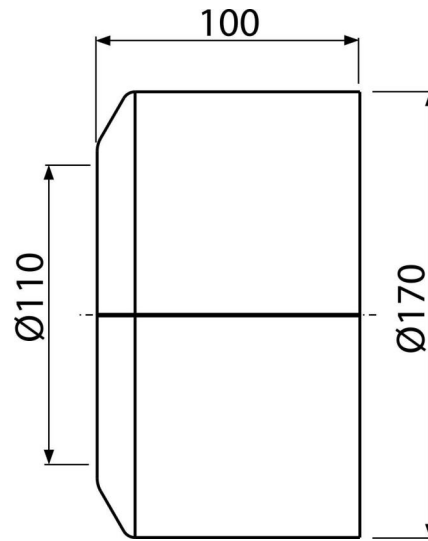

A980

Rosette für WC groß DN110

Anwendung

Zur Abdeckung der Wartungsöffnung der Bögen von Abwasserrohrleitungen bestimmt

Eigenschaften

- Material: Polypropylen
- Für Ablaufrohr Ø110 mm
- Zweiteilige Rosette – kann auch nachträglich installiert werden
- Für verschiedene Typen von stehenden Toiletten

Verpackungsinhalt

- Rosette

Bestellnummer, Logistische Informationen

Code	EAN	Gewicht (stück menge palette)	Maße (stück menge)	Verpackung (menge palette)
A980	8595580520434	0,14 4,23 87,6 kg	170×100×170 590×430×390 mm	30 480 Stk.