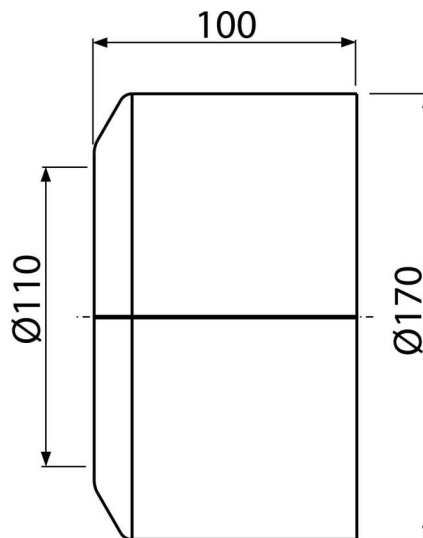

# A980

Hossú WC rozetta DN110

#### Alkalmazás

A szennyvíz csőcsonk szerelési nyílás fedéséhez

#### Jellemzők

- Anyag: polipropilén
- Szennyvízcsőhöz Ø110 mm
- Rozetta 2 darabból – utólag is beszerelhető
- Alkalmas különféle típusú álló WC-hez

#### Rendelési szám, Logisztikai információk

Kód	EAN	Súly (db   csomagolás   paletta)	Méret (db   csomagolás)	Mennyiség (csomagolás   paletta)
A980	8595580520434	0,14   4,23   87,6 kg	170×100×170   590×430×390 mm	30   480 db