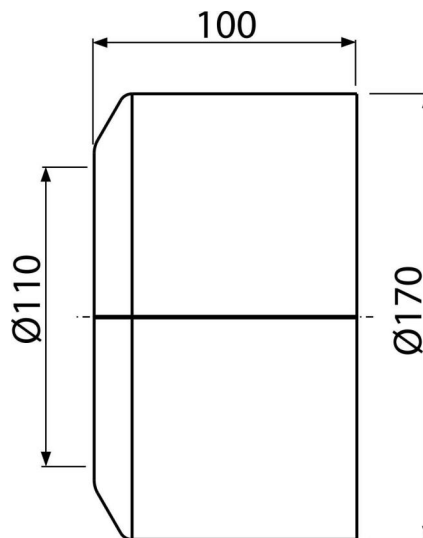

# A980

Hossú WC rozetta DN110

#### Alkalmazás

A szennyvíz csőcsonk szerelési nyílás fedéséhez

#### Jellemzők

- Anyag: polipropilén
- Szennyvízcsőhöz Ø110 mm
- Rozetta 2 darabból – utólag is beszerelhető
- Alkalmos különféle típusú álló WC-hez

#### Rendelési szám, Logisztikai információk

Kód	EAN	Súly (db   csomagolás   paletta)	Méret (db   csomagolás)	Mennyiség (csomagolás   paletta)
A980	8595580520434	0,14   4,23   87,6 kg	170×100×170   590×430×390 mm	30   480 db