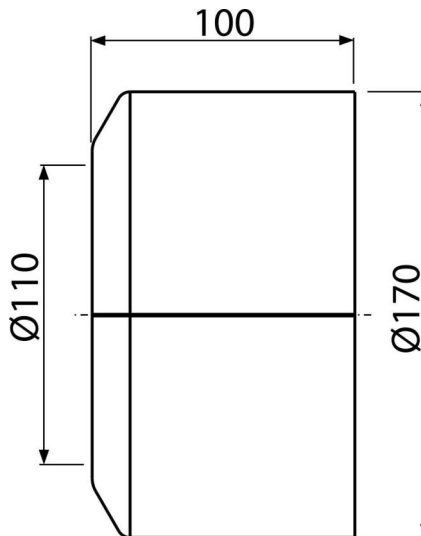

A980

უნიტაზის მისაერთებელი მილის დამფარავი ჩარჩო, დიდი DN110

განმარტება

დამახასიათებელი

- მასალა: პოლიპროპილენი
- გადინების მილისთვის Ø110 მმ
- ორნაწილიანი ჩარჩო - შეგიძლიათ დააყენოთ დამატებითი
- განკუთვნილია იატაკზე დასადგამი ნებისმიერი ტიპის უნიტაზისთვის

კომპლექტის შემადგენლობა

- ჩარჩო

შეკვეთის ნომერი, ლოგისტიკური ინფორმაცია

კოდი	EAN	ნონა (ცალი შეფუთვა პლატაზე)	ზომები (ცალი შეფუთვა)	რაოდენობა (შეფუთვა პლატა)
A980	8595580520434	0,14 4,23 87,6 კგ	170×100×170 590×430×390 მმ	30 480 (ცალი)