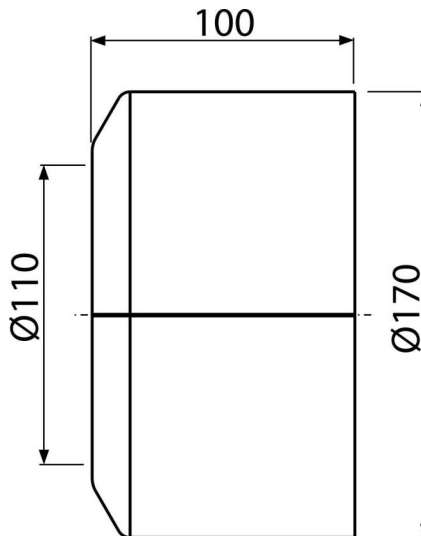

A980

უნიტაზის მისაერთებელი მილის დამფარავი ჩარჩო, დიდი DN110

განმარტება

დამახასიათებელი

- მასალა: პოლიპროპილენი
- გადინების მილისთვის Ø110 მმ
- ორნაწილიანი ჩარჩო - შეგიძლიათ დააყენოთ დამატებითი
- განკუთვნილია იატაკზე დასადგამი ნებისმიერი ტიპის უნიტაზისთვის

კომპლექტის შემადგენლობა

- ჩარჩო

შეკვეთის ნომერი, ლოგისტიკური ინფორმაცია

კოდი	EAN	ნონა (ცალი შეფუთვა პლატაზე)	ზომები (ცალი შეფუთვა)	რაოდენობა (შეფუთვა პლატა)
A980	8595580520434	0,14 4,23 87,6 კგ	170x100x170 590x430x390 მმ	30 480 (ცალი)