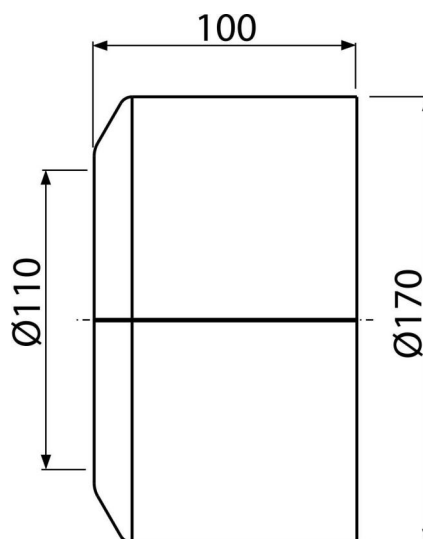

# A980

WC rozeta duża DN110

#### Zastosowanie

Do zakrycia otworu instalacyjnego rury spustowej

#### Cechy

- Materiał: polipropylen
- Do rury odpływowej Ø110 mm
- Dwuczęściowa rozeta – może być instalowana jako doposażenie
- Nadaje się do różnych rodzajów stojących toalet

#### Numer zamówienia, Informacje logistyczne

Kod	EAN	Waga (sztuka   pakowanie   paleta)	Wymiary (sztuka   pakowanie)	Ilość (pakowanie   paleta)
A980	8595580520434	0,14   4,23   87,6 kg	170×100×170   590×430×390 mm	30   480 szt