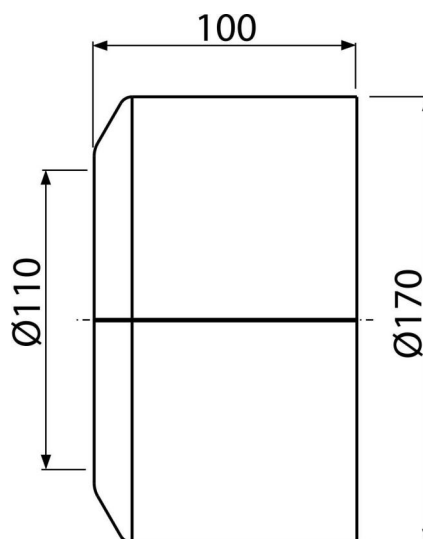

A980

WC rozeta duża DN110

Zastosowanie

Do zakrycia otworu instalacyjnego rury spustowej

Cechy

- Materiał: polipropylen
- Do rury odpływowej Ø110 mm
- Dwuczęściowa rozeta – może być instalowana jako doposażenie
- Nadaje się do różnych rodzajów stojących toalet

Zakres dostawy

- Rozeta

Numer zamówienia, Informacje logistyczne

Kod	EAN	Waga (sztuka pakowanie paleta)	Wymiary (sztuka pakowanie)	Ilość (pakowanie paleta)
A980	8595580520434	0,14 4,23 87,6 kg	170×100×170 590×430×390 mm	30 480 szt