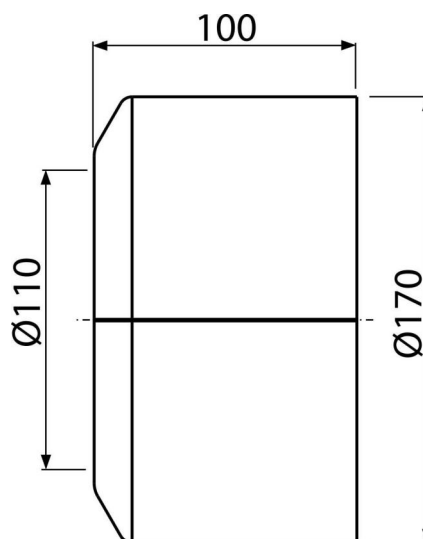

A980

WC rozeta duża DN110

Zastosowanie

Do zakrycia otworu instalacyjnego rury spustowej

Cechy

- Materiał: polipropylen
- Do rury odpływowej Ø110 mm
- Dwuczęściowa rozeta – może być instalowana jako doposażenie
- Nadaje się do różnych rodzajów stojących toalet

Zakres dostawy

- Rozeta

Numer zamówienia, Informacje logistyczne

Kod	EAN	Waga (sztuka pakowanie paleta)	Wymiary (sztuka pakowanie)	Ilość (pakowanie paleta)
A980	8595580520434	0,14 4,07 133,8 kg	170×100×170 590×390×240 mm	30 840 szt