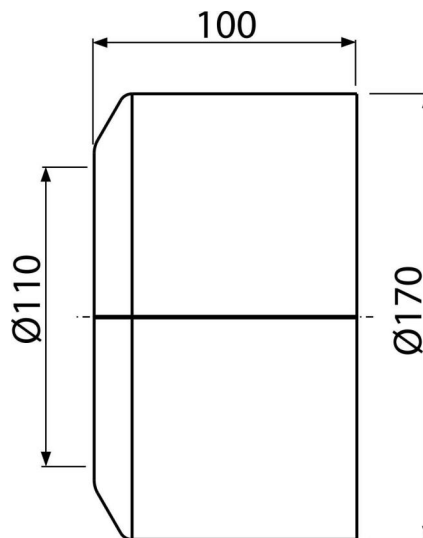

A980

Rozetă WC DN110 mare

Aplicație

Pentru acoperirea deschiderii de la cotul țevii de scurgere

Caracteristici

- Material: polipropilenă
- Pentru țeava Ø110 mm
- Două buc rozete – pot fi instalate retroactiv
- Potrivită pentru majoritatea tipurilor de wc-uri de pardoseală

Conținutul pachetului

- Rozetă

Detalii pentru comandă, Informații logistice

Cod	EAN	Greutate (buc ambalare palet)	Dimensiuni (buc ambalare)	Cantitate (ambalare palet)
A980	8595580520434	0,14 4,23 87,6 kg	170×100×170 590×430×390 mm	30 480 buc