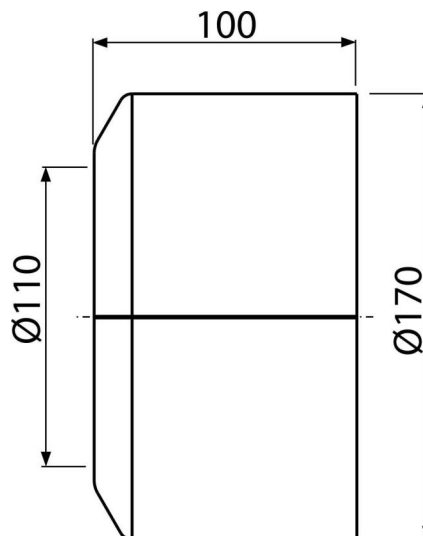

A980

Rozetă WC DN110 mare

**Aplicație**

Pentru acoperirea deschiderii de la cotul țevii de scurgere

Caracteristici

- Material: polipropilenă
- Pentru țeava Ø110 mm
- Două buc rozete – pot fi instalate retroactiv
- Potrivită pentru majoritatea tipurilor de wc-uri de pardoseală

Conținutul pachetului

- Rozetă

Detalii pentru comandă, Informații logistice

Cod	EAN	Greutate (buc ambalare palet)	Dimensiuni (buc ambalare)	Cantitate (ambalare palet)
A980	8595580520434	0,14 4,23 87,6 kg	170×100×170 590×430×390 mm	30 480 buc