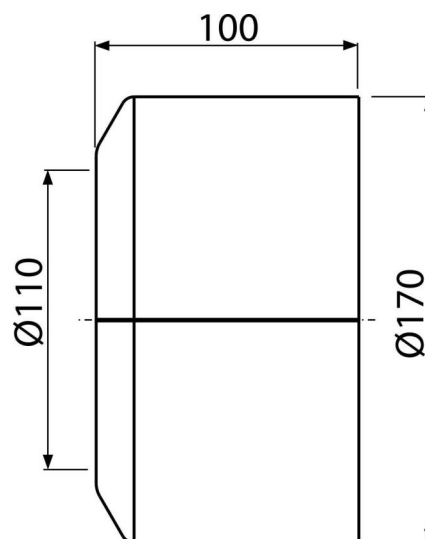

A980

Обрамление для унитаза большое DN110

Область применения

Для закрытия монтажного отверстия стоковых колен

Характеристика

- Материал: полипропилен
- Для сливной трубы Ø110 мм
- Обрамление двусоставное – можно установить дополнительно
- Подходит для различных типов напольных унитазов

Содержание комплекта

- Обрамление

Код заказа, Логистическая информация

Код	EAN	Вес (шт упаковка паллета)	Размеры (шт упаковка)	Количество (упаковка паллета)
A980	8595580520434	0,14 4,23 87,6 кг	170×100×170 590×430×390 мм	30 480 шт