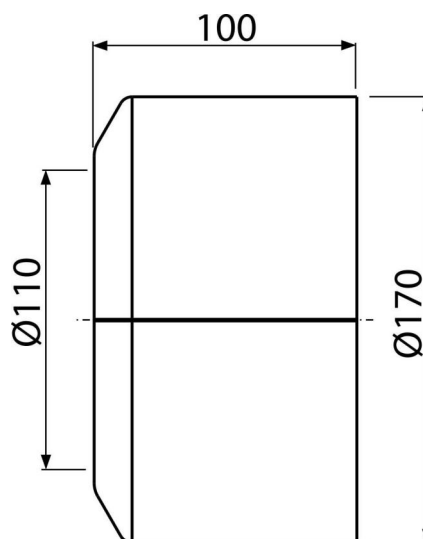

A980

WC rozeta veľká DN110

Použitie

Pre krytie inštalačného otvoru kolien odpadového potrubia

Vlastnosti

- Materiál: polypropylén
- Pre odpadovú rúrku Ø110 mm
- Rozeta z dvoch kusov – možnosť inštalovať dodatočne
- Vhodná pre rôzne typy stojacich toaliet

Rozsah dodávky

- Rozeta

Objednací kód, Logistické informácie

Kód	EAN	Hmotnosť (kus balenie paleta)	Rozmer (kus balenie)	Množstvo (balenie paleta)
A980	8595580520434	0,14 4,23 87,6 kg	170×100×170 590×430×390 mm	30 480 ks