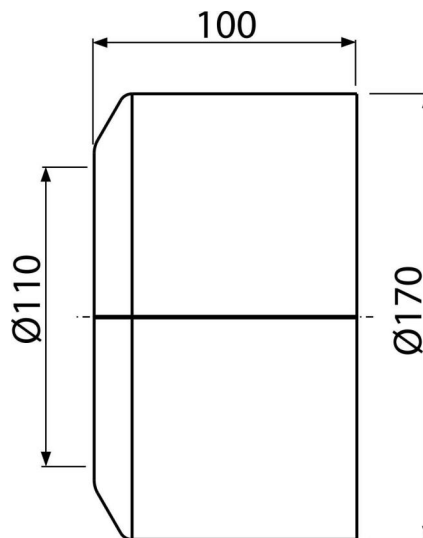

A980

WC rozeta veľká DN110

Použitie

Pre krytie inštalačného otvoru kolien odpadového potrubia

Vlastnosti

- Materiál: polypropylén
- Pre odpadovú rúrku Ø110 mm
- Rozeta z dvoch kusov – možnosť inštalovať dodatočne
- Vhodná pre rôzne typy stojacich toaliet

Rozsah dodávky

- Rozeta

Objednací kód, Logistické informácie

Kód	EAN	Hmotnosť (kus balenie paleta)	Rozmer (kus balenie)	Množstvo (balenie paleta)
A980	8595580520434	0,14 4,23 87,6 kg	170×100×170 590×430×390 mm	30 480 ks