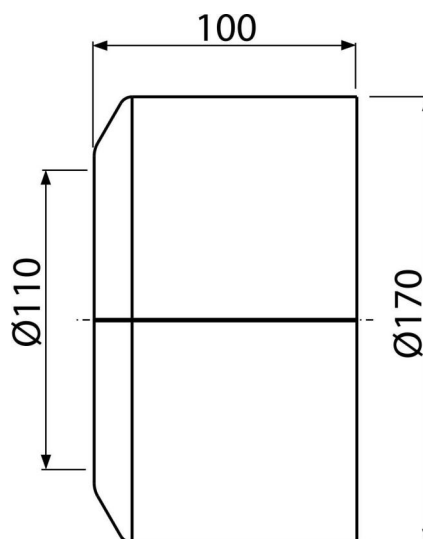

A980

WC rozeta veľká DN110

Použitie

Pre krytie inštalačného otvoru kolien odpadového potrubia

Vlastnosti

- Materiál: polypropylén
- Pre odpadovú rúrku Ø110 mm
- Rozeta z dvoch kusov – možnosť inštalovať dodatočne
- Vhodná pre rôzne typy stojacich toaliet

Rozsah dodávky

- Rozeta

Objednací kód, Logistické informácie

Kód	EAN	Hmotnosť (kus balenie paleta)	Rozmer (kus balenie)	Množstvo (balenie paleta)
A980	8595580520434	0,14 4,07 133,8 kg	170×100×170 590×390×240 mm	30 840 ks