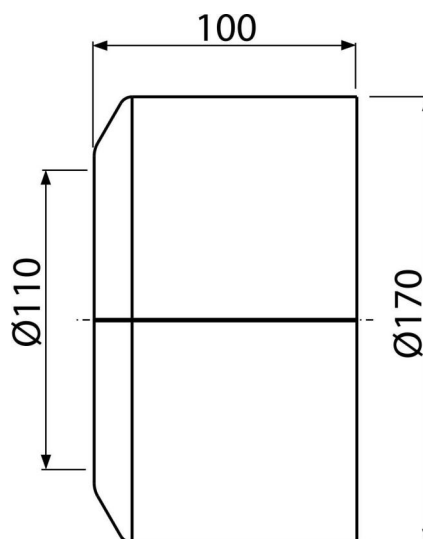

A980

WC rozetna velika DN110

Primena

Za pokrivanje instalacijskog otvora kolena odvodne cevi

Karakteristike

- Materijal: polipropilen
- Za odvodnu cev $\varnothing 110$ mm
- Dvodelna rozeta - može se naknadno instalirati
- Pogodno za razne tipove stojećih toaleta

Obim isporuke

- Rozeta

Broj porudžbine, Logističke informacije

Šifra	EAN	Težina (komad pakovanje paleta)	Dimenzije (komad paleta)	Količina (pakovanje paleta)
A980	8595580520434	0,14 4,23 87,6 kg	170×100×170 590×430×390 mm	30 480 kom