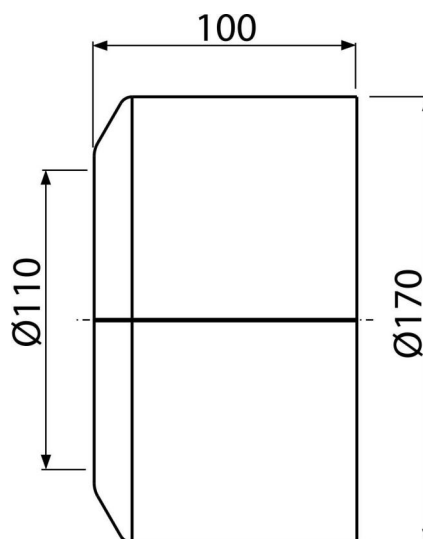

A980**WC rozetna velika DN110****Primena**

Za pokrivanje instalacijskog otvora kolena odvodne cevi

Karakteristike

- Materijal: polipropilen
- Za odvodnu cev Ø110 mm
- Dvodelna rozeta - može se naknadno instalirati
- Pogodno za razne tipove stojećih toaleta

Obim isporuke

- Rozeta

Broj porudžbine, Logističke informacije

Šifra	EAN	Težina (komad pakovanje paleta)	Dimenzije (komad paleta)	Količina (pakovanje paleta)
A980	8595580520434	0,14 4,07 133,8 kg	170×100×170 590×390×240 mm	30 840 kom