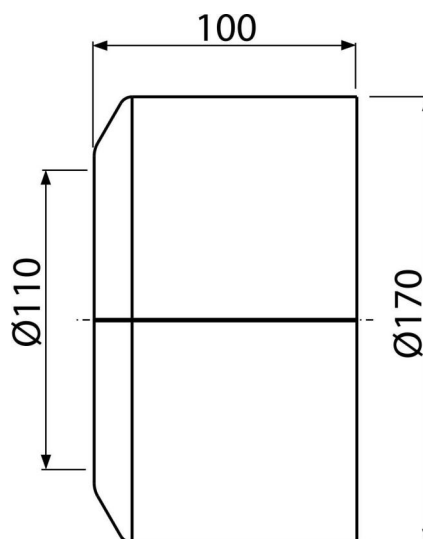

A980**WC rozetna velika DN110****Primena**

Za pokrivanje instalacijskog otvora kolena odvodne cevi

Karakteristike

- Materijal: polipropilen
- Za odvodnu cev $\varnothing 110$ mm
- Dvodelna rozeta - može se naknadno instalirati
- Pogodno za razne tipove stojećih toaleta

Obim isporuke

- Rozeta

Broj porudžbine, Logističke informacije

Šifra	EAN	Težina (komad pakovanje paleta)	Dimenzije (komad paleta)	Količina (pakovanje paleta)
A980	8595580520434	0,14 4,23 87,6 kg	170×100×170 590×430×390 mm	30 480 kom