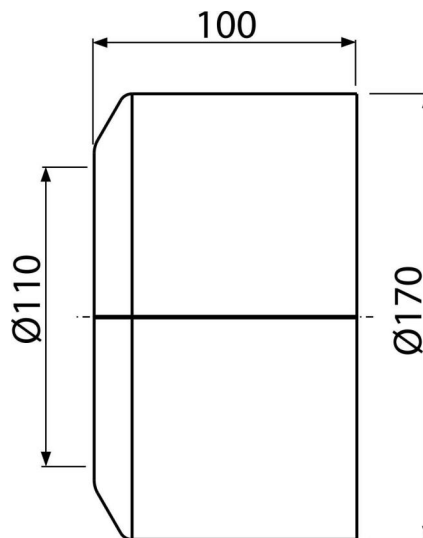

A980

Обрамлення для унітазу велике DN110

Галузь застосування

Для закриття монтажного отвору стічних колін

Характеристика

- Матеріал: поліпропілен
- Для зливної труби Ø110 мм
- Обрамлення двоскладне - можна встановити додатково
- Підходить для різних типів підлогових унітазів

Зміст комплекту

- обрамлення

Код замовлення, Логістична інформація

Код	EAN	Вага (шт упаковка палета)	Розміри (шт упаковка)	Кількість (упаковка палета)
A980	8595580520434	0,14 4,23 87,6 кг	170×100×170 590×430×390 мм	30 480 шт