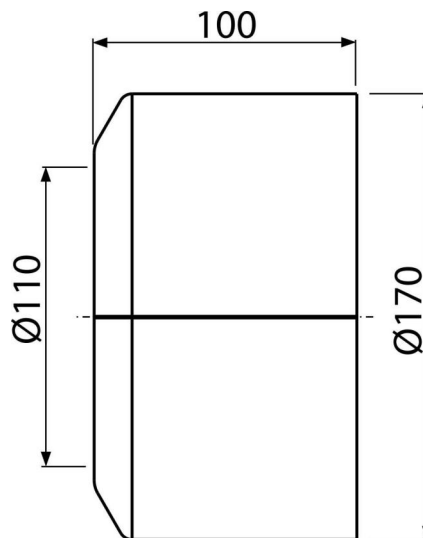

A980

Обрамлення для унітазу велике DN110

Галузь застосування

Для закриття монтажного отвору стічних колін

Характеристика

- Матеріал: поліпропілен
- Для зливної труби Ø110 мм
- Обрамлення двоскладне - можна встановити додатково
- Підходить для різних типів підлогових унітазів

Зміст комплекту

- об'єкт

Код замовлення, Логістична інформація

Код	EAN	Вага (шт упаковка палета)	Розміри (шт упаковка)	Кількість (упаковка палета)
A980	8595580520434	0,14 4,23 87,6 кг	170×100×170 590×430×390 MM	30 480 шт