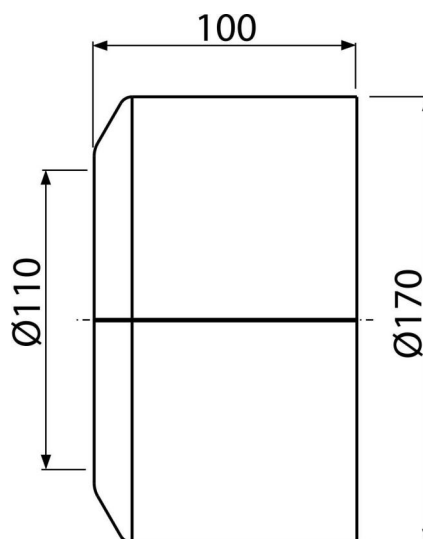

A980

Обрамлення для унітазу велике DN110

Галузь застосування

Для закриття монтажного отвору стічних колін

Характеристика

- Матеріал: поліпропілен
- Для зливної труби Ø110 мм
- Обрамлення двоскладне - можна встановити додатково
- Підходить для різних типів підлогових унітазів

Зміст комплекту

- обрамлення

Код замовлення, Логістична інформація

Код	EAN	Вага (шт упаковка палета)	Розміри (шт упаковка)	Кількість (упаковка палета)
A980	8595580520434	0,14 4,07 133,8 кг	170×100×170 590×390×240 мм	30 840 шт