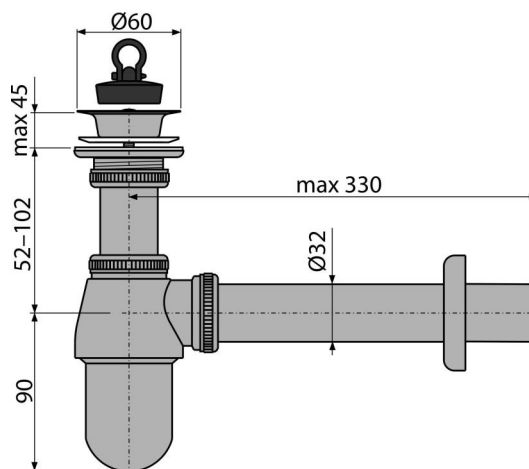

A437

Mosdósifon DN32, 5/4" leeresztővel, fém

Alkalmazás

Mosdóhoz

Jellemzők

- Anyag: sárgaréz krómozott felülettel
- Csatlakozás a szennyvízcsőre Ø32 mm
- Fém mosdó szifon és fém mosdó leeresztő szett
- Fokozott ellenálló képesség a karcolással szemben

Csomag tartalma

- Rozsdamentes leeresztő rács
- Rozetta fémből
- Szifon
- PVC dugó

Rendelési szám, Logisztikai információk

Kód	EAN	Súly (db csomagolás paletta)	Méret (db csomagolás)	Mennyiség (csomagolás paletta)
A437	8595580520588	0,72 14,37 422,5 kg	320x60x110 590x240x390 mm	20 560 db

Garanciák

2/3 év *

Szabványok

EN 274

Műszaki adatok

- Átfolyás 34 l/min
- Hőellenállás vizsgálat 95 °C
- Bűzzár 50 mm