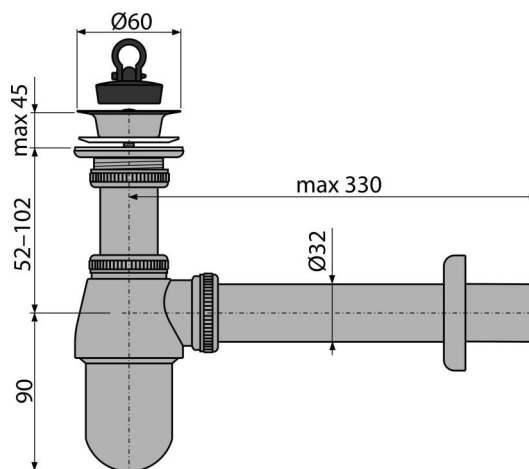

A437

Syfon umywalkowy DN32 ze spustem 5/4", metal

Zastosowanie

Do umywalk

Cechy

- Materiał: mosiądz z chromowanym wykończeniem
- Przyłącze do rur kanalizacyjnych Ø32 mm
- Zestaw syfon umywalkowy metalowy i metalowy spust
- Zwiększona odporność na zarysowania

Zakres dostawy

- Kratka odpływu ze stali nierdzewnej
- Rozeta metalowa
- Korpus syfonu
- Korek PVC

Numer zamówienia, Informacje logistyczne

Kod	EAN	Waga (sztuka pakowanie paleta)	Wymiary (sztuka pakowanie)	Ilość (pakowanie paleta)
A437	8595580520588	0,72 14,37 422,5 kg	320x60x110 590x240x390 mm	20 560 szt

Gwarancje

2/3 lat *

Normy

EN 274

Dane techniczne

- Przepływ 34 l/min
- Atest termiczny 95 °C
- Syfon 50 mm