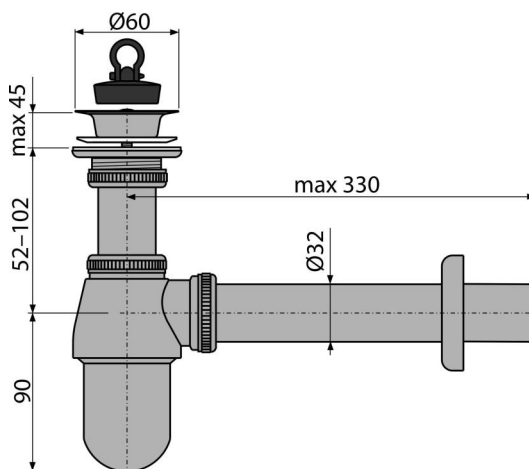

A437

Sifon lavoar DN32 cu ventil 5/4", metal

Aplicație

Pentru lavoar

Caracteristici

- Material: alamă cromată
- Conectare la conducta de evacuare Ø32 mm
- Sifon și țevă din metal
- Rezistență îmbunătățită la zgârieturi

Conținutul pachetului

- Grilă evacuare din oțel inoxidabil
- Ornament metalic
- Corpul sifonului
- Dop PVC

Detalii pentru comandă, Informații logistice

Cod	EAN	Greutate (buc ambalare palet)	Dimensiuni (buc ambalare)	Cantitate (ambalare palet)
A437	8595580520588	0,72 14,37 422,5 kg	320x60x110 590x240x390 mm	20 560 buc

Garanție

2/3 ani *

Norme

EN 274

Parametrii tehnici

- Debit 34 l/min
- Rezistența termică 95 °C
- Sifon anti miros 50 mm