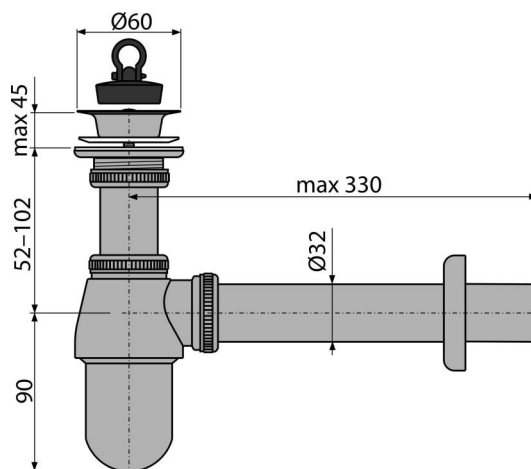

A437

Sifón umývadlový DN32 s výpustou 5/4" celokovový

Použitie

Pre umývadlo

Vlastnosti

- Materiál: mosadz s chrómovou povrchovou úpravou
- Napojenie na odpadovú rúrku Ø32 mm
- Set kovového sifónu a kovové umývadlové výpuste
- Zvýšená odolnosť proti poškrabaniu

Rozsah dodávky

- Nerezová mriežka výpuste
- Rozeta kovová
- Telo sifónu
- Zátka z PVC

Objednací kód, Logistické informácie

Kód	EAN	Hmotnosť (kus balenie paleta)	Rozmer (kus balenie)	Množstvo (balenie paleta)
A437	8595580520588	0,72 14,37 422,5 kg	320x60x110 590x240x390 mm	20 560 ks

Záruky

2/3 rokov *

Normy

EN 274

Technické parametre

- Prietok 34 l/min
- Tepelný atest 95 °C
- Zápachová uzáverka 50 mm