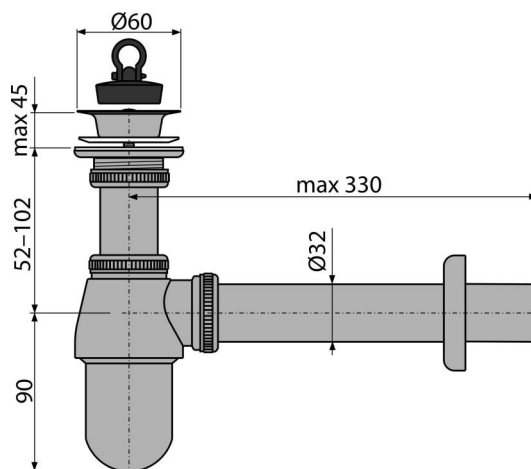

A437

Сифон для умивальника DN32 з донним клапаном 5/4", метал

Галузь застосування
для умивальників

Характеристика

- Матеріал: латунь з хромованим покриттям
- Підключення до стокової трубі Ø32 мм
- Комплект цільнометалевого сифона і зливного клапана раковини
- Підвищена стійкість до механічних пошкоджень

Зміст комплекту

- Зливна решітка з нержавіючої сталі
- обрамлення металеве
- Корпус сифона
- Пробка з ПВХ

Код замовлення, Логістична інформація

Код	EAN	Вага (шт упаковка палета)	Розміри (шт упаковка)	Кількість (упаковка палета)
A437	8595580520588	0,72 14,37 422,5 кг	320x60x110 590x240x390 MM	20 560 шт

Гарантія
2/3 років *

Властивості
EN 274

Технічні характеристики

- Стік води 34 l/min
- термічна стійкість 95 °C
- Гідрозатвор 50 mm