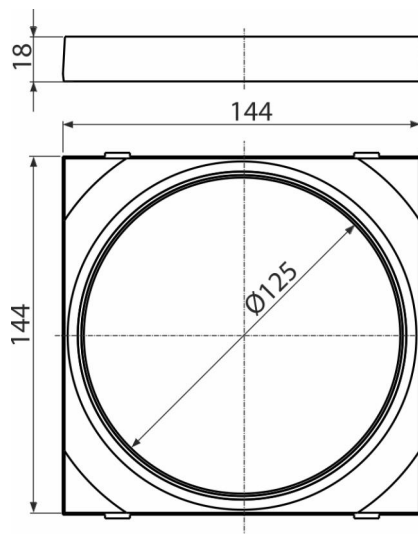

AGV910S

Vložka svodu DN125 – šedá

Použití

Pro připojení okapových svodů 125 mm
 Pro univerzální lapače střešních splavenin
 Pro vložení redukci vložek svodu AGV900

Vlastnosti

- Barva: šedá
- Materiál obsahuje UV stabilizátory proti blednutí a stárnutí plastu
- Materiál: polypropylen odolný proti mechanickému, chemickému a tepelnému poškození

Rozsah dodávky

- Vložka svodu Ø125 mm – šedá

Objednací kód, Logistické informace

Kód	EAN	Hmotnost (kus balení paleta)	Rozměr (kus balení)	Množství (balení paleta)
AGV910S	8595580520694	0,04 2,08 78,2 kg	mm	50 1400 ks