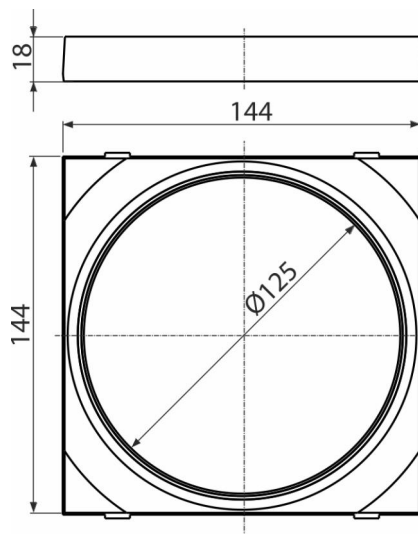

AGV910S

Vložka svodu DN125 – šedá

Použití

- Pro připojení okapových svodů 125 mm
- Pro univerzální lapače střešních splavenin
- Pro vložení redukci vložek svodu AGV900

Vlastnosti

- Barva: šedá
- Materiál obsahuje UV stabilizátory proti blednutí a stárnutí plastu
- Materiál: polypropylen odolný proti mechanickému, chemickému a tepelnému poškození

Rozsah dodávky

- Vložka svodu Ø125 mm – šedá

Objednací kód, Logistické informace

Kód	EAN	Hmotnost (kus balení paleta)	Rozměr (kus balení)	Množství (balení paleta)
AGV910S	8595580520694	0,04 2,08 78,2 kg	mm	50 1400 ks