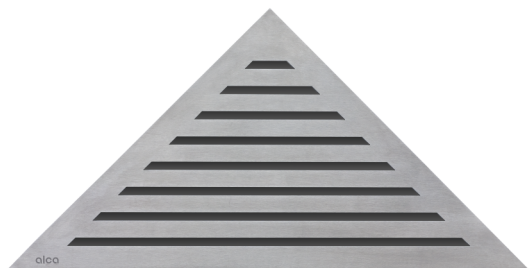

LIFE

Rošt pro rohový podlahový žlab, nerez-mat

Použití

Pro podlahový žlab ARZ1

Vlastnosti

- Materiál: nerezová ocel AISI 304, DIN 1.4301
- Z masivní 4 mm silné nerezové oceli v provedení kartáčovaný mat

Rozsah dodávky

- Demontážní háček
- Rošt

Objednací kód, Logistické informace

Kód	EAN	Hmotnost (kus balení paleta)	Rozměr (kus balení)	Množství (balení paleta)
LIFE	8595580520809	1,23 1,23 - kg	390×20×195 390×195×20 mm	1 - ks