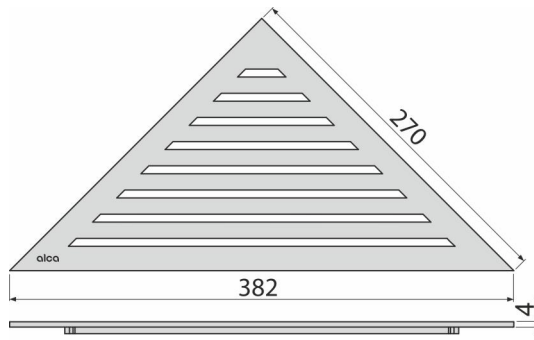

LIFE

Rošt pro rohový podlahový žlab, nerez-mat

Použití

Pro podlahový žlab ARZ1

Vlastnosti

- Materiál: nerezová ocel AISI 304, DIN 1.4301
- Z masivní 4 mm silné nerezové oceli v provedení kartáčovaný mat

Rozsah dodávky

- Demontážní háček
- Rošt

Objednací kód, Logistické informace

Kód	EAN	Hmotnost (kus | balení | paleta)	Rozměr (kus | balení)	Množství (balení | paleta)
LIFE	8595580520809	1,23 | 1,23 | - kg	390×20×195 | 390×195×20 mm	1 | - ks

Záruky

2/3 roky *

Normy

ČSN EN 1253

Technické parametry

- Třída zatížení K3 300 kg