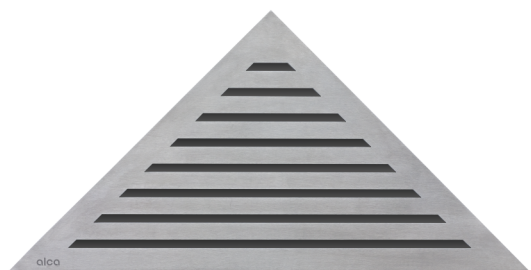

LIFE

Rošt pro rohový podlahový žlab, nerez-mat

Použití

Pro podlahový žlab ARZ1

Vlastnosti

- Materiál: nerezová ocel AISI 304, DIN 1.4301
- Z masivní 4 mm silné nerezové oceli v provedení kartáčovaný mat

Rozsah dodávky

- Demontážní háček
- Rošt

Objednací kód, Logistické informace

Kód	EAN	Hmotnost (kus balení paleta)	Rozměr (kus balení)	Množství (balení paleta)
LIFE	8595580520809	1,23 1,23 - kg	390×20×195 390×195×20 mm	1 - ks