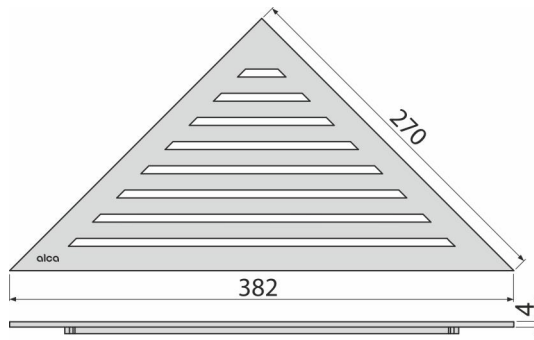

LIFE

Rošt pro rohový podlahový žlab, nerez-mat

Použití

Pro podlahový žlab ARZ1

Vlastnosti

- Materiál: nerezová ocel AISI 304, DIN 1.4301
- Z masivní 4 mm silné nerezové oceli v provedení kartáčovaný mat

Rozsah dodávky

- Demontážní háček
- Rošt

Objednací kód, Logistické informace

Kód	EAN	Hmotnost (kus | balení | paleta)	Rozměr (kus | balení)	Množství (balení | paleta)
LIFE	8595580520809	1,23 | 1,23 | - kg	390×20×195 | 390×195×20 mm	1 | - ks

Záruky
2/3 roky *

Celní kód
73269098

Normy
ČSN EN 1253

Technické parametry

- Třída zatížení K3 300 kg