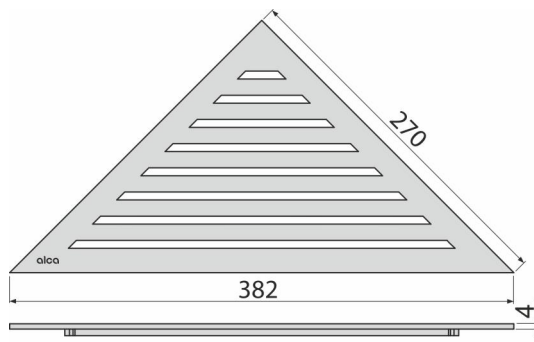

LIFE

Rošt pro rohový podlahový žlab, nerez-mat

Použití

Pro podlahový žlab ARZ1

Vlastnosti

- Materiál: nerezová ocel AISI 304, DIN 1.4301
- Z masivní 4 mm silné nerezové oceli v provedení kartáčovaný mat

Rozsah dodávky

- Demontážní háček
- Rošt

Objednací kód, Logistické informace

Kód	EAN	Hmotnost (kus | balení | paleta)	Rozměr (kus | balení)	Množství (balení | paleta)
LIFE	8595580520809	1,23 | 1,23 | - kg	390×20×195 | 390×195×20 mm	1 | - ks

Záruky

2/3 roky *

Normy

ČSN EN 1253

Technické parametry

- Třída zatížení K3 300 kg