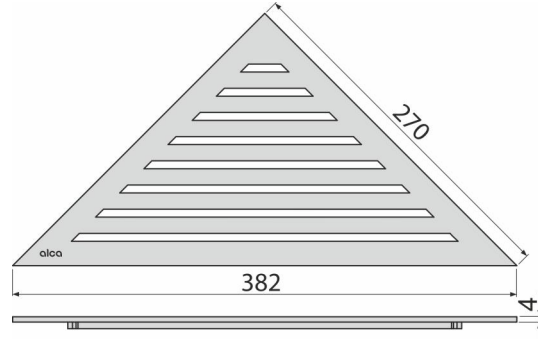

LIFE

Rost für Eckbodenablauf, Edelstahl-Matt

Anwendung

Für Duschrinnen ARZ1

Eigenschaften

- Material: rostfreier Stahl AISI 304, DIN 1.4301
- Aus dem massiven 4 mm breiten rostfreien Stahl in der Ausführung Matt gebürstet

Verpackungsinhalt

- Haken zum Abbau
- Der Rost

Bestellnummer, Logistische Informationen

Code	EAN	Gewicht (stück | menge | palette)	Maße (stück | menge)	Verpackung (menge | palette)
LIFE	8595580520809	1,23 | 1,23 | - kg	390x20x195 | 390x195x20 mm	1 | - Stk.

Die Garantien

2/3 jahre *

Normen

EN 1253

Technische Parameter

- die Belastungsklasse K3 300 kg