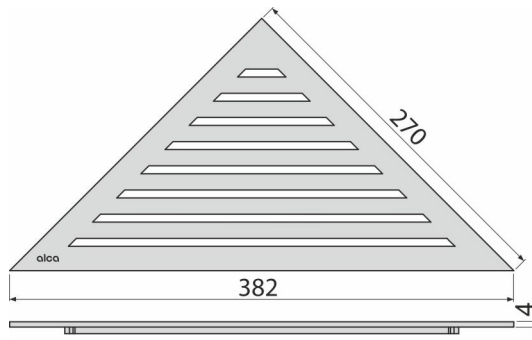

LIFE

Sarok zuhanyfolyókához rács, rozsdamentes-matt

Alkalmazás

ARZ1 sarokba építhető zuhanyfolyókához

Jellemzők

- Anyaga: rozsdamentes acél AISI 304, DIN 1.4301
- Masszív 4 mm vastag rozsdamentes acélból matt szál csiszolt kivitelben

Csomag tartalma

- Szét szerelő horog
- Rács

Rendelési szám, Logisztikai információk

Kód	EAN	Súly (db csomagolás paletta)	Méret (db csomagolás)	Mennyiség (csomagolás paletta)
LIFE	8595580520809	1,23 1,23 - kg	390x20x195 390x195x20 mm	1 - db