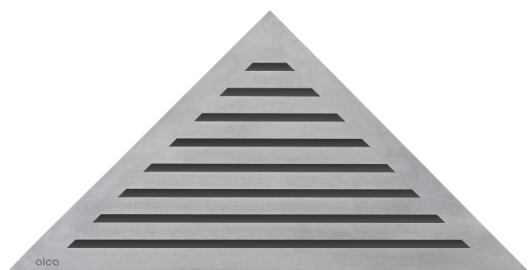

**LIFE**

Grătar pentru canal de scurgere de colț, oțel inoxidabil-mat

**Aplicație**

Pentru canalele de scurgere ARZ1

**Caracteristici**

- Material: oțel inoxidabil AISI 304, DIN 1.4301
- Din oțel inoxidabil masiv de 4 mm, mat

**Conținutul pachetului**

- Cărlig
- Grătar

**Detalii pentru comandă, Informații logistice**

Cod	EAN	Greutate (buc   ambalare   palet)	Dimensiuni (buc   ambalare)	Cantitate (ambalare   palet)
LIFE	8595580520809	1,23   1,23   - kg	390x20x195   390x195x20 mm	1   - buc