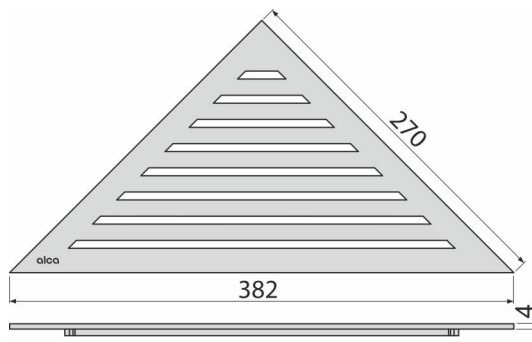

**LIFE**

Grătar pentru canal de scurgere de colț, oțel inoxidabil-mat

**Aplicație**

Pentru canalele de scurgere ARZ1

**Caracteristici**

- Material: oțel inoxidabil AISI 304, DIN 1.4301
- Din oțel inoxidabil masiv de 4 mm, mat

**Conținutul pachetului**

- Cărlig
- Grătar

**Detalii pentru comandă, Informații logistice**

Cod	EAN	Greutate (buc   ambalare   palet)	Dimensiuni (buc   ambalare)	Cantitate (ambalare   palet)
LIFE	8595580520809	1,23   1,23   - kg	390x20x195   390x195x20 mm	1   - buc