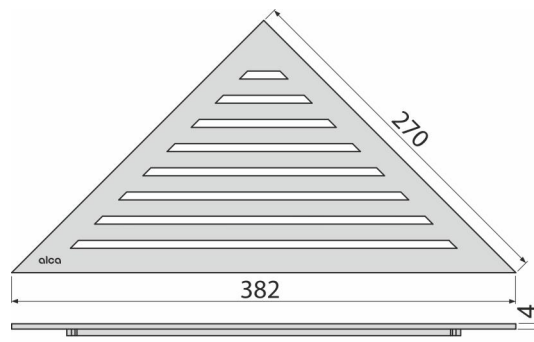

LIFE

Решетка для углового водоотводящего желоба, нержавеющая сталь-мат

Область применения

Для водоотводящих желобов ARZ1

Характеристика

- Материал: нержавеющая сталь AISI 304, DIN 1.4301
- Изготовлена из массивной нержавеющей стали толщиной 4 мм в матовом варианте

Содержание комплекта

- Крюк для демонтажа
- Решетка

Код заказа, Логистическая информация

Код	EAN	Вес (шт | упаковка | паллета)	Размеры (шт | упаковка)	Количество (упаковка | паллета)
LIFE	8595580520809	1,23 | 1,23 | - кг	390×20×195 | 390×195×20 MM	1 | - шт

Гарантии

2/3 лет *

Свойства

EN 1253

Технические параметры

- Класс нагрузки K3 300 kg