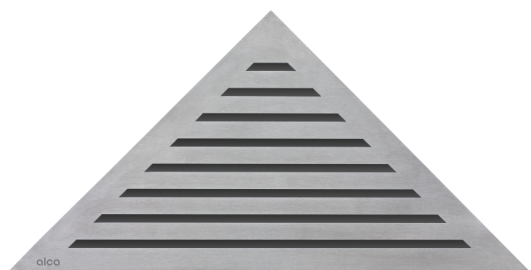

## LIFE

Решетка для углового водоотводящего желоба, нержавеющая сталь-мат

## Область применения

Для водоотводящих желобов ARZ1

## Характеристика

- Материал: нержавеющая сталь AISI 304, DIN 1.4301
- Изготовлена из массивной нержавеющей стали толщиной 4 мм в матовом варианте