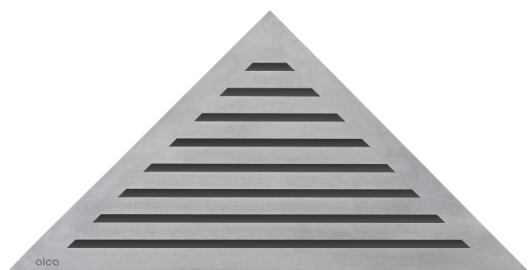

LIFE

Rošt pre rohový podlahový žľab, nerez-mat

Použitie

Pre podlahový žľab ARZ1

Vlastnosti

- Materiál: nerezová oceľ AISI 304, DIN 1.4301
- Z masívnej 4 mm širokej nerezovej ocele v prevedení kefovaný mat

Rozsah dodávky

- Demontážny háčik
- Rošt

Objednací kód, Logistické informácie

Kód	EAN	Hmotnosť (kus balenie paleta)	Rozmer (kus balenie)	Množstvo (balenie paleta)
LIFE	8595580520809	1,23 1,23 - kg	390×20×195 390×195×20 mm	1 - ps