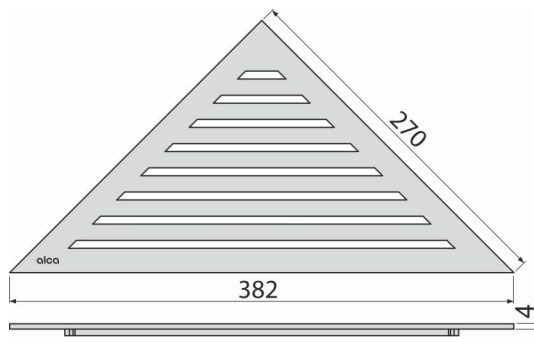

LIFE

Rošt pre rohový podlahový žľab, nerez-mat

Použitie

Pre podlahový žľab ARZ1

Vlastnosti

- Materiál: nerezová oceľ AISI 304, DIN 1.4301
- Z masívnej 4 mm širokej nerezovej ocele v prevedení kefovaný mat

Rozsah dodávky

- Demontážny háčik
- Rošt

Objednací kód, Logistické informácie

Kód	EAN	Hmotnosť (kus balenie paleta)	Rozmer (kus balenie)	Množstvo (balenie paleta)
LIFE	8595580520809	1,23 1,23 - kg	390×20×195 390×195×20 mm	1 - ps