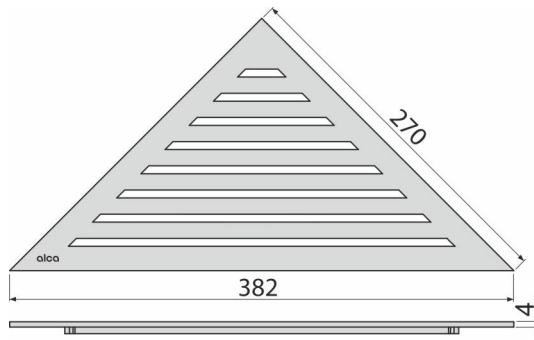

LIFE

Rešetka za kutnu tuš kanalicu, nerđ. čelik-mat

Primena

Za podne slivnike ARZ1

Karakteristike

- Materijal: nerđajući čelik AISI 304, DIN 1.4301
- Od masivnog nerđajućeg čelika širine 4 mm, mat brušeni

Obim isporuke

- Kuka za demontažu
- Rešetka

Broj porudžbine, Logističke informacije

Šifra	EAN	Težina (komad pakovanje paleta)	Dimenzije (komad paleta)	Količina (pakovanje paleta)
LIFE	8595580520809	1,23 1,23 - kg	390x20x195 390x195x20 mm	1 - kom