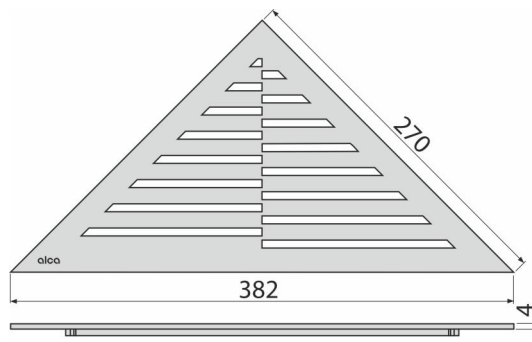

TIME

Решетка за ъглов подов сифон, неръждаема стомана-мат

Приложение

За подови сифони ARZ1

Характеристики

- Материал: неръждаема стомана AISI 304, DIN 1.4301
- От масивна неръждаема стомана с ширина 4 мм, мат

Обхват на доставката

- Кука за изваждане на решетката
- Решетка

Продуктов код, Логистична информация

Код	EAN	Тегло (брой опаковка палет)	Размери (брой опаковка)	Количество (опаковка палет)
TIME	8595580520816	1,24 1,24 - кг	390x20x195 390x195x20 мм	1 - бр