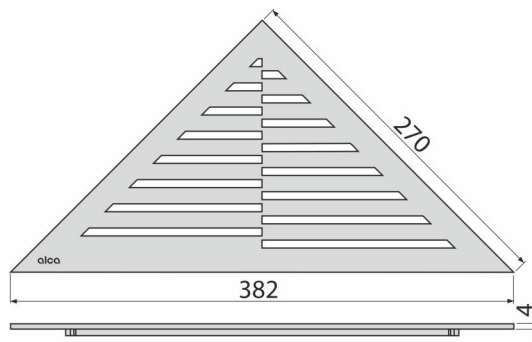

TIME

Rošt pro rohový podlahový žlab, nerez-mat

Použití

Pro podlahový žlab ARZ1

Vlastnosti

- Materiál: nerezová ocel AISI 304, DIN 1.4301
- Z masivní 4 mm silné nerezové oceli v provedení kartáčovaný mat

Rozsah dodávky

- Demontážní háček
- Rošt

Objednací kód, Logistické informace

Kód	EAN	Hmotnost (kus | balení | paleta)	Rozměr (kus | balení)	Množství (balení | paleta)
TIME	8595580520816	1,24 | 1,24 | - kg	390×20×195 | 390×195×20 mm	1 | - ks

Záruky

2/3 roky *

Normy

ČSN EN 1253

Technické parametry

- Třída zatížení K3 300 kg