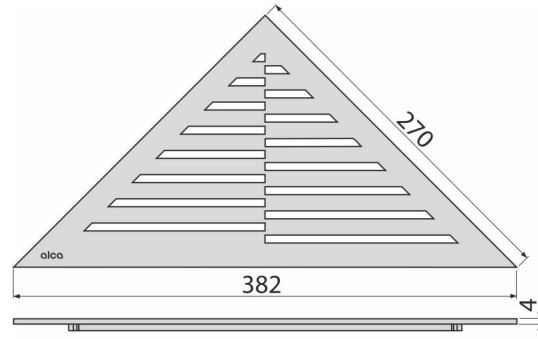

TIME

Rost für Eckbodenablauf, Edelstahl-Matt

Anwendung

Für Duschrinnen ARZ1

Eigenschaften

- Material: rostfreier Stahl AISI 304, DIN 1.4301
- Aus dem massiven 4 mm breiten rostfreien Stahl in der Ausführung Matt gebürstet

Verpackungsinhalt

- Haken zum Abbau
- Der Rost

Bestellnummer, Logistische Informationen

Code	EAN	Gewicht (stück menge palette)	Maße (stück menge)	Verpackung (menge palette)
TIME	8595580520816	1,24 1,24 - kg	390x20x195 390x195x20 mm	1 - Stk.