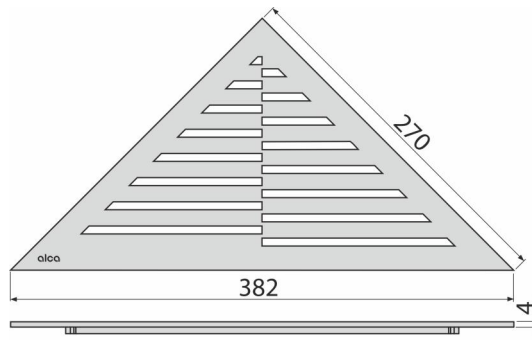

TIME

Sarok zuhanyfolyókához rács, rozsdamentes-matt

Alkalmazás

ARZ1 sarokba építhető zuhanyfolyókához

Jellemzők

- Anyaga: rozsdamentes acél AISI 304, DIN 1.4301
- Masszív 4 mm vastag rozsdamentes acélból matt szál csiszolt kivitelben

Csomag tartalma

- Szét szerelő horog
- Rács

Rendelési szám, Logisztikai információk

Kód	EAN	Súly (db | csomagolás | paletta)	Méret (db | csomagolás)	Mennyiség (csomagolás | paletta)
TIME	8595580520816	1,24 | 1,24 | - kg	390x20x195 | 390x195x20 mm	1 | - db

Garanciák

2/3 év *

Szabványok

EN 1253

Műszaki adatok

- Terhelési osztály K3 300 kg