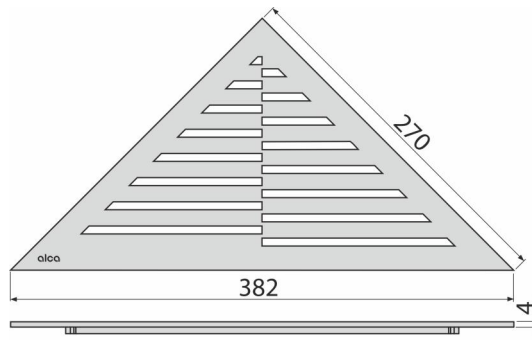

TIME

Grătar pentru canal de scurgere de colț, oțel inoxidabil-mat

Aplicație

Pentru canalele de scurgere ARZ1

Caracteristici

- Material: oțel inoxidabil AISI 304, DIN 1.4301
- Din oțel inoxidabil masiv de 4 mm, mat

Conținutul pachetului

- Cărlig
- Grătar

Detalii pentru comandă, Informații logistice

Cod	EAN	Greutate (buc ambalare palet)	Dimensiuni (buc ambalare)	Cantitate (ambalare palet)
TIME	8595580520816	1,24 1,24 - kg	390x20x195 390x195x20 mm	1 - buc