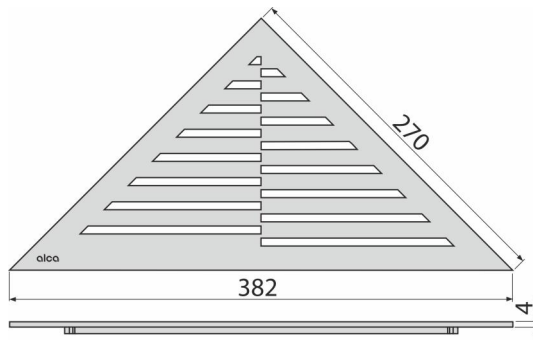

TIME

Rošt pre rohový podlahový žľab, nerez-mat

Použitie

Pre podlahový žľab ARZ1

Vlastnosti

- Materiál: nerezová oceľ AISI 304, DIN 1.4301
- Z masívnej 4 mm širokej nerezovej ocele v prevedení kefovaný mat

Rozsah dodávky

- Demontážny háčik
- Rošt

Objednací kód, Logistické informácie

Kód	EAN	Hmotnosť (kus balenie paleta)	Rozmer (kus balenie)	Množstvo (balenie paleta)
TIME	8595580520816	1,24 1,24 - kg	390×20×195 390×195×20 mm	1 - ps