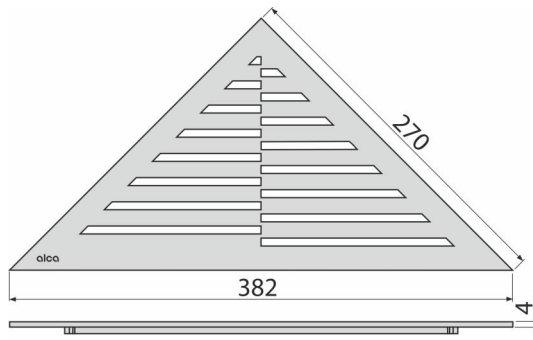

TIME

Rešetka za kutnu tuš kanalicu, nerđ. čelik-mat

Primena

Za podne slivnike ARZ1

Karakteristike

- Materijal: nerđajući čelik AISI 304, DIN 1.4301
- Od masivnog nerđajućeg čelika širine 4 mm, mat brušeni

Obim isporuke

- Kuka za demontažu
- Rešetka

Broj porudžbine, Logističke informacije

Šifra	EAN	Težina (komad pakovanje paleta)	Dimenzije (komad paleta)	Količina (pakovanje paleta)
TIME	8595580520816	1,24 1,24 - kg	390x20x195 390x195x20 mm	1 - kom