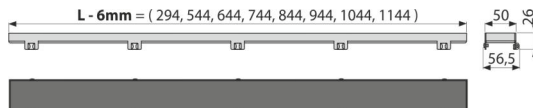

FLOOR-1150

Решетка за вграждане на плочка

Приложение

За ALCA линейни подови сифони APZ6, APZ106, APZ1006, APZ1106, APZ16,

APZ116, APZ1016, APZ1116

За вграждане на плочки или водоустойчиво дърво с дебелина 12 мм

Характеристики

- Вътрешната страна на решетката е покрита със специална груба повърхност, за да се осигури безопасно залепване с плочките за вграждане
- Материал: неръждаема стомана AISI 304, DIN 1.4301
- Решетка от неръждаема стомана FLOOR за поставяне на плочки или водоустойчиво дърво

Обхват на доставката

- Кука за изваждане на решетката
- Гребен за нанасяне на лепило в рамката на решетката
- Решетка от неръждаема стомана FLOOR

Продуктов код, Логистична информация

Код	EAN	Тегло (брой опаковка палет)	Размери (брой опаковка)	Количество (опаковка палет)
FLOOR-1150	8595580521349	1150 мм 1,20 1,20 - кг	1160x35x65 35x65x1060 мм	1 - бр