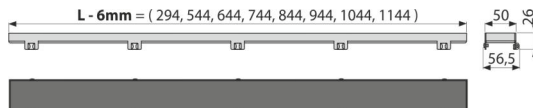

FLOOR-1150

Rešetka za keramičke pločice

Primena

Za ALCA linearne tuš kanalice APZ6, APZ106, APZ1006, APZ1106, APZ16, APZ116,

APZ1016, APZ1116

Za ugradnju pločica ili vodootpornog drveta do debljine od 12 mm

Karakteristike

- Unutrašnja strana rešetke je prekrivena specijalnom grubom površinom kako bi obezbedio bezbedan spoj sa ugrađenim pločicama
- Materijal: nerđajući čelik AISI 304, DIN 1.4301
- Rešetka od nerđajućeg čelika FLOOR za umetanje pločica ili vodonepropusnog drveta

Obim isporuke

- Kuka za demontažu
- Češalj za nanošenje lepka u okvir rešetke
- Rešetka od nerđajućeg čelika FLOOR

Broj porudžbine, Logističke informacije

Šifra	EAN	Težina (komad pakovanje paleta)	Dimenzije (komad paleta)	Količina (pakovanje paleta)
FLOOR-1150	8595580521349	1150 mm 1,20 1,20 - kg	1160×35×65 35×65×1060 mm	1 - kom