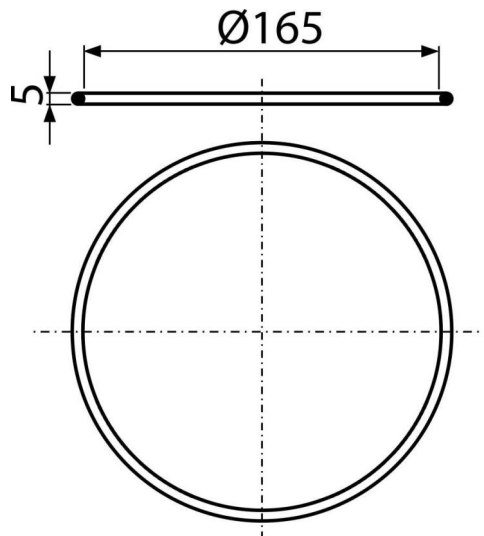

APV0006

A rozsdamentes karima tömítése

Alkalmazás

Padlóösszefolyókhoz rozsdamentes szigetelés rögzítő karimával

Jellemzők

- Anyaga: gumi(NBR)
- Biztosítja a rozsdamentes karima megnövelt szorosságát

Csomag tartalma

- Tömítőgyűrű

Rendelési szám, Logisztikai információk

Kód	EAN	Súly (db csomagolás paletta)	Méret (db csomagolás)	Mennyiség (csomagolás paletta)
APV0006	8595580522483	0,0054 0,0054 - kg	165×5×165 - mm	1 - db