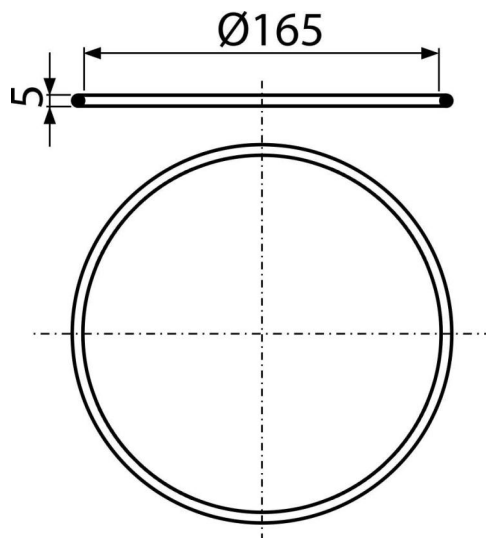

**APV0006**

Uszczelka nierdzownego kołnierza

**Zastosowanie**

Odpływy podłogowe z kołnierzem ze stali nierdzewnej

**Cechy**

- Materiał: guma (NBR)
- Zapewnia zwiększoną szczelność nierdzownego kołnierza

**Zakres dostawy**

- Pierścień uszczelniający

**Numer zamówienia, Informacje logistyczne**

Kod	EAN	Waga (sztuka   pakowanie   paleta)	Wymiary (sztuka   pakowanie)	Ilość (pakowanie   paleta)
APV0006	8595580522483	0,0054   0,0054   - kg	165×5×165   - mm	1   - sz