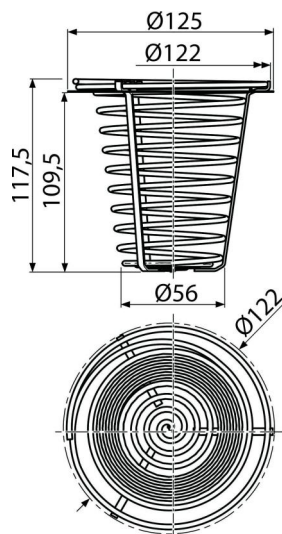

AGV941

Koš nerezový

Použití

Pro univerzální lapače střešních splavenin – přímé
Pro zachytávání nečistot

Vlastnosti

- Brání vniknutí hlodavců z odpadu
- Materiál: nerez

Rozsah dodávky

- Koš nerezový

Objednací kód, Logistické informace

| Kód | EAN | Hmotnost (kus balení paleta) | Rozměr (kus balení) | Množství (balení paleta) |
|--------|---------------|-------------------------------------|------------------------------|-------------------------------|
| AGV941 | 8595580522599 | 0,18 12,30 216,8 kg | 118x125x125 590x430x390 mm | 70 1120 ks |