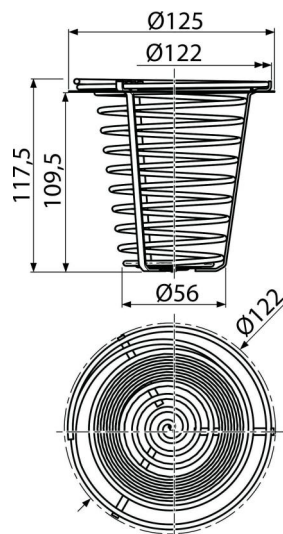

AGV941

Koš nerezový

Použití

Pro univerzální lapače střešních splavenin – přímé
Pro zachytávání nečistot

Vlastnosti

- Brání vniknutí hlodavců z odpadu
- Materiál: nerez

Rozsah dodávky

- Koš nerezový

Objednací kód, Logistické informace

Kód	EAN	Hmotnost (kus balení paleta)	Rozměr (kus balení)	Množství (balení paleta)
AGV941	8595580522599	0,18 12,30 216,8 kg	118×125×125 590×430×390 mm	70 1120 ks

Záruky
2/6 let *