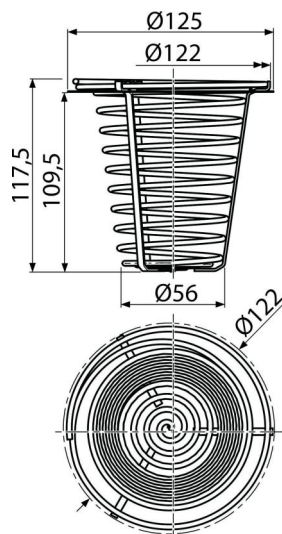

# AGV941

Coș de colectare, oțel inoxidabil

### Conținutul pachetului

- Coș colector din oțel inoxidabil

[Detalii pentru comandă](#), [Informații logistice](#)

Cod	EAN	Greutate (buc   ambalare   palet)	Dimensiuni (buc   ambalare)	Cantitate (ambalare   palet)
AGV941	8595580522599	0,18   12,30   216,8 kg	118x125x125   590x430x390 mm	70   1120 buc