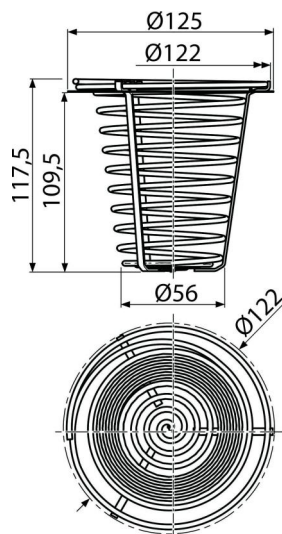

# AGV941

Coș de colectare, oțel inoxidabil

#### Conținutul pachetului

- Coș colector din oțel inoxidabil

[Detalii pentru comandă](#), [Informații logistice](#)

Cod	EAN	Greutate (buc   ambalare   palet)	Dimensiuni (buc   ambalare)	Cantitate (ambalare   palet)
AGV941	8595580522599	0,18   12,30   216,8 kg	118x125x125   590x430x390 mm	70   1120 buc